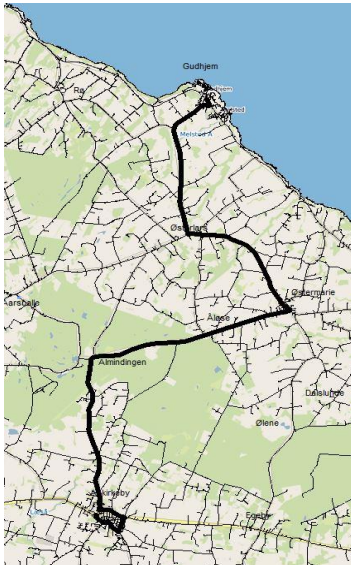

b. kører mandage, tirsdage og fredage Forbeholdt indskolingselever.  
Bemærk: rute 52-elever på strækningen Østerlars-Aarsballe-Ringeby kører med rute 9 via Gudhjem

▣ Udgår fra Rø kl. 6:41

# Strækningen Koldekilde-Østerlars Friskole køres ad Åsedamsvejen

24.08.2020

Revideres når ny BAT Regionalkøreplan foreligger