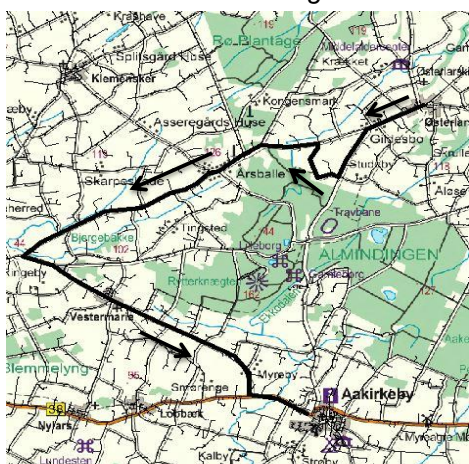

KØREPLAN

Lokalruter 2018/19

Rev. 15.08.2018

Rute 52

**Åsedamsvej/Oksholmvej-Aarsballe-Ringeby-Vestermarie-Aakirkeby
Aakirkeby-Almindingen-Åsedamsvej/Oksholmvej-Aarsballe-Ringeby**

	a		d	b	b
Østerlars	07:00	Aakirkeby Terminal	12:05	14:05	15:00
Oksholmsvej v. Åsedamsvejen	07:04	Sigtemøllevej v. Fårebyvej	x	x	x
Aarsballe	07:11	Almindingsvej/Sigtemøllevej	12:10	14:10	15:05
Rømergårdsvej v. Kongstubbevej	07:14	Almindingen - Koldekilde	12:13	14:13	15:08
Ringeby	07:18	Oksholmsvej v. Åsedamsvejen	12:16	14:16	15:11
Vestermarie	# 07:21 §	Aarsballe	12:19	14:19	15:14
Aakirkeby Terminal	# 07:31	Rømergårdsvej v. Kongstubbevej	12:25	14:25	15:20
Aakirkeby Centrum	# 07:33	Ringeby	12:28	14:28	15:23

BAT-drift tlf. 56 95 21 21

a. kører alle SKOLEDAGE i perioden 14.08.2018 - 28.06.2019

b. kører mandag-fredag undtagen fredag d. 21.12.2018 og fredag d. 28.06.2019

d. kører kun fredag d. 21.12.2018 og fredag d. 28.06.2019

§. Forbindelse i Vestermarie med rute 4 fra Rønne

kører som rute 9

x = kun afsætning af rejsende (se rutekort)

Rute 52 Tilkørsel morgen

Rute 52 Hjemkørsel eftermiddag