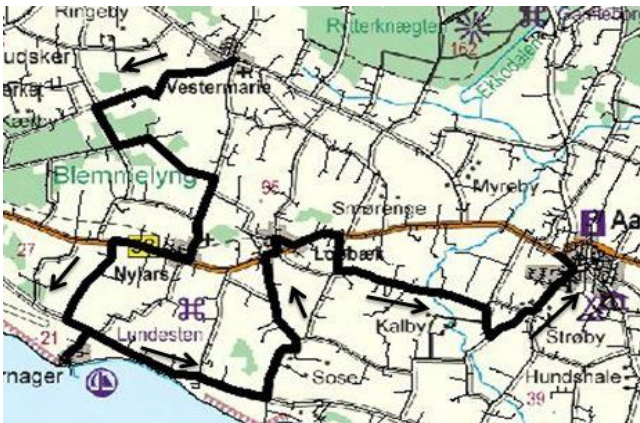

KØREPLAN

Lokalruter 2018/19

Rev. 15.08.2018

Rute 51

Vestermarie-Nylars-Arnager-Sose-Lobbæk-Aakirkeby
Aakirkeby-Vestermarie-Nylars-Arnager-Sose-Aakirkeby

	rute 51 a	rute 6		rute 51 d	rute 6	rute 51 b	rute 6	rute 51 b	rute 6	
Vestermarie	06:50		Aakirkeby Terminal	12:06	11:55	14:06	14:00	15:01	15:00
Vellensbyvej v. Blømmelyngvej	06:55		Vestermarie	12:15		14:15		15:10	
Nyvestcentret	07:00		Vellensbyvej v. Blømmelyngvej	12:22		14:22		15:17	
Nylars	07:01	07:26		Nyvestcentret	12:27		14:27		15:22	
Rønnevej v. Vellensbyvejen	07:04			Lobbæk, Rønnevej		12:01		14:06		15:06
Sdr. Landevej v. Vellensby Syd	07:07			Nylars	12:28	12:03	14:28	14:08	15:23	15:08
Arnager	07:11			Rønnevej v. Vellensbyvejen	12:31	12:04	14:31	14:09	15:26	15:09
Sosevejen	07:19			Sdr. Landevej v. Vellensby Syd	12:34	12:17	14:34	14:12	15:29	15:12
Lobbæk, Rønnevej	07:22	07:28		Arnager	12:38	14:38	15:33
Lobbæk, Olesvej	07:23			Sosevejen	12:46	14:46	15:41
Bodelyngen	07:27			Bodelyngen	12:50	x	x
Aakirkeby Terminal	07:35	07:34		Aakirkeby Terminal	12:55	x	x

x = kun afsætning af rejsende (se rutekort)

Rute 51 Tilkørsel morgen

Rute 51 Hjemkørsel eftermiddag

----- Strækningen køres efter behov

Rute 6