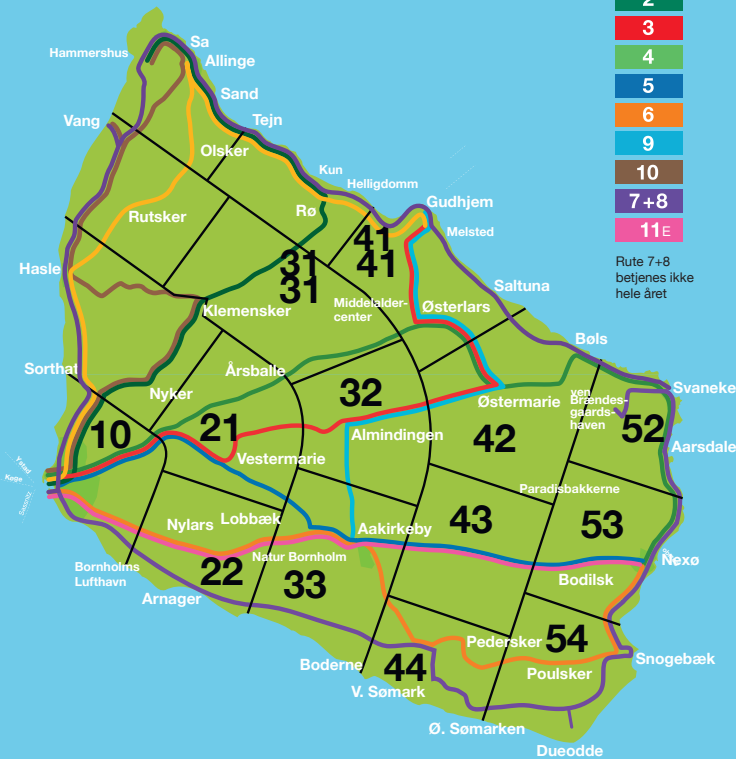

KØREPLAN

2024

Planlæg din rejse og køb billet
via Rejseplanens app og/eller
RejseBillet

Takster, øvrige køreplaner samt rejseregler
- se endvidere www.bat.dk

Klippekort, periodekort, driftsoplysninger og hittegods.

Zoneoversigt

RUTE

- Christiansø
- 1
- 2
- 3
- 4
- 5
- 6
- 9
- 10
- 7+8
- 11E

Rute 7+8 betjenes ikke hele året

Ved opgørelse af antal zoner skal der altid betales for den zone, der ligger længst væk på din rejse.