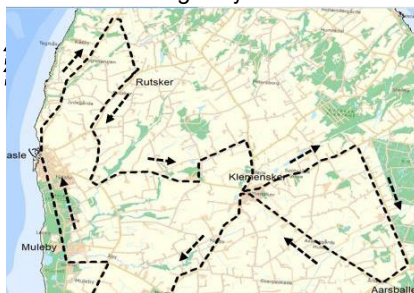

forbindelse i Aarsballe til rute 52 afg. kl. 06:59

§ forbindelse i Klemensker til rute 2 afg. kl. 07:12 mod Allinge

x = kun afsætning af rejsende (se rutekort)

rute 32 Tilkørsel morgen

rute 32 1. hjemkørsel

..... Strækningen køres efter behov

rute 32 2. og 3. hjemkørsel

..... Strækningen køres efter behov