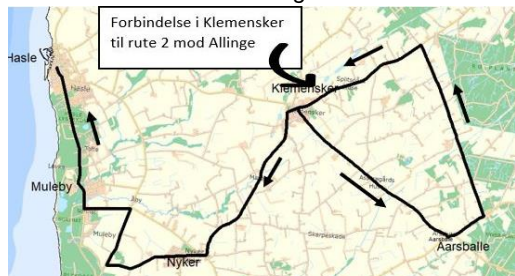

BAT - din bus på Bornholm

KØREPLAN

Gyldig på skoledage i skoleåret 2024-25

Rute 32

Hasle-Klemensker-Aarsballe-Klemensker-Nyker-Hasle

	a		e	b	c	d
	Mandag Tirsdag Onsdag Torsdag Fredag		3 særlige dage	Mandag Tirsdag Onsdag Torsdag Fredag	Mandag Tirsdag Torsdag	Mandag
.....	Hasle - Torvet	11:30	13:30	14:25	15:17
.....	Johns Kapel - Landevejen	11:35		14:30	15:22
.....	Rutsker	11:41		14:36	15:28
.....	Svalhøj	11:45	13:33	14:40	15:32
.....	Simblegårdsvej v. Fejlerevej	11:47	13:37	14:42	15:34
.....	Bedegadevej v. Bobyvej	x	x	x	x
Klemensker	06:50	Klemensker	11:52	13:44	14:47	15:39
Aarsballe	06:56 #	Sdr.Lyngvej v. Splitsgårdsvej	11:56	13:48	14:51	15:43
Sdr.Lyngvej v. Kongens Mark	06:59	Sdr.Lyngvej v. Kongens Mark	12:00	13:52	14:55	15:47
Sdr.Lyngvej v. Splitsgårdsvej	07:05	Aarsballe	12:03	13:55	14:58	15:50
Klemensker	07:09 §	Klemensker	x	x	x	x
Nyker	07:16	Nyker	12:15	14:07	15:10	16:02
Muleby	07:23	Sorthat/Muleby	x	x	x	x
Hasle - Torvet	07:30	Hasle - Torvet	12:22	14:14	15:17	16:09

undtagen 1.skoledag, sidste skoledag før jul og sidste skoledag før sommerferien

d. kører mandag

undtagen 1.skoledag, sidste skoledag før jul og sidste skoledag før sommerferien

e. kører kun 1. skoledag, sidste skoledag før jul og sidste skoledag før sommerferien

forbindelse i Aarsballe til rute 52 afg. kl. 06:59

§ forbindelse i Klemensker til rute 2 afg. kl. 07:12 mod Allinge

x = kun afsætning af rejsende (se rutekort)

rute 32 Tilkørsel morgen

rute 32 1. hjemkørsel