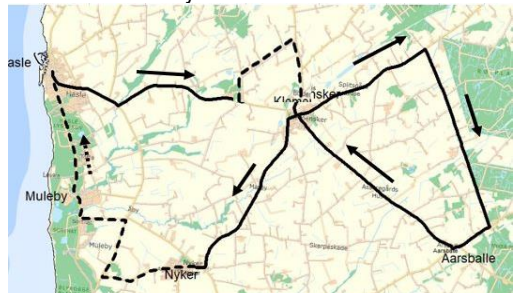

forbindelse i Aarsballe til rute 52 afg. kl. 06:59

§ forbindelse i Klemensker til rute 2 afg. kl. 07:12 mod Allinge

x = kun afsætning af rejsende (se rutekort)

rute 32 Tilkørsel morgen

rute 32 1. hjemkørsel

..... Strækningen køres efter behov

rute 32 2. og 3. hjemkørsel

..... Strækningen køres efter behov