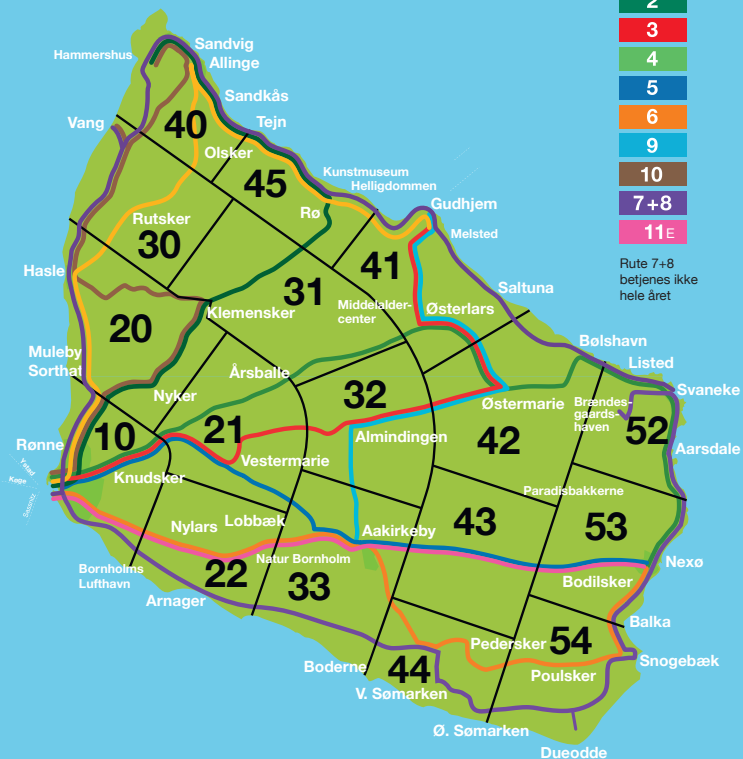

KØREPLAN

2024

Planlæg din rejse og køb billet
via Rejseplanens app og/eller
RejseBillet

Takster, øvrige køreplaner samt rejseregler
- se endvidere www.bat.dk

Klippekort, periodekort, driftsoplysninger og hittegods.

Zoneoversigt

RUTE

- 1
- 2
- 3
- 4
- 5
- 6
- 9
- 10
- 7+8
- 11E

Rute 7+8 betjenes ikke hele året

Ved opgørelse af antal zoner skal der altid betales for den zone, der ligger længst væk på din rejse.

Der skal max. betales for 5 zoner.

Køreplan for regionale og lokale ruter finder du på www.bat.dk.

Download RejseBillet i App Store eller GooglePlay

Når du har hentet RejseBillet, skal du klikke "Start oprettelse" for at oprette ny bruger.

Læs velkomstbesked og tryk OK

Voksne

Zonebilletter			Klippekort	Pendlerkort	Periodekort
Antal zoner	Gyldighed (minutter)	Pris kr.	10 klip kr.	kr./dag (min. 30 dage)	kr./30 dage
1	30	16,-	110,-	10,71	321,30
2	45	32,-	175,-	19,69	590,70
3	60	48,-	242,-	28,50	855,00
4	75	64,-	300,-	37,28	1118,40
5	90	80,-	352,-	46,61	1398,30
eller flere					
Alle zoner	24 timer	157,50	1-dagskort	-	-
Alle zoner	96 timer	367,50	4-dageskort	-	-
Alle zoner	ugekort	525,00	7-dageskort	-	-