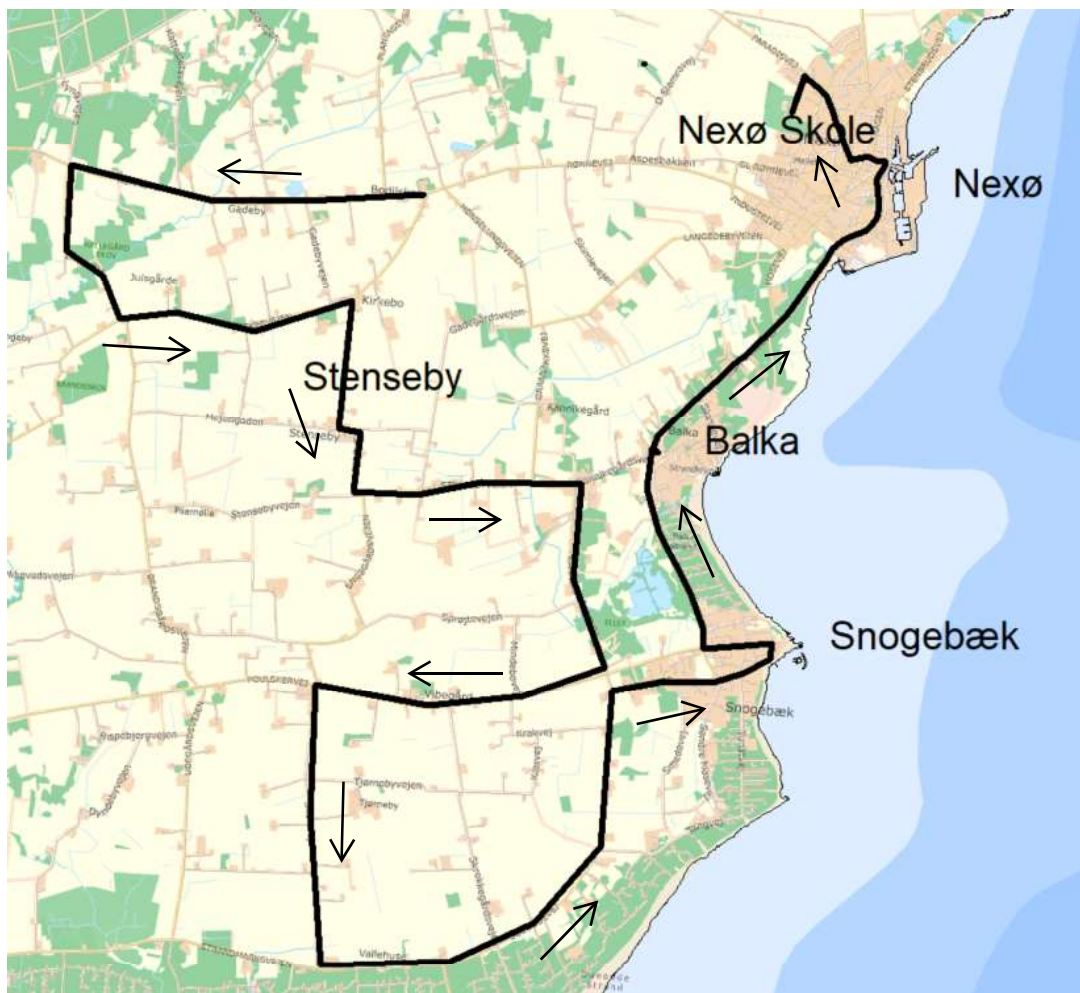

Rute 61 Tilkørsel morgen