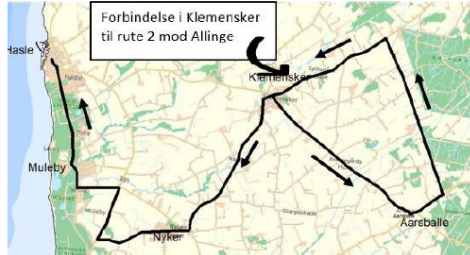

forbindelse med rute 52
 § forbindelse med rute 2 mod Allinge

Køres af Jan-Ole's Turisttrafik, tlf. 56 96 50 03

Ingen kørsel på skolefridage, lørdage samt søn- og helligdage

Bemærk venligst at der kun er ÉN hjemkørsel den 12/8 2024, 20/12 2024 og 27/6 2025

s den ENESTE hjemkørsel den 12/8 2024, 20/12 2024 og 27/6 2025

x kun afsætning af rejsende

rute 32 Tilkørsel morgen

rute 32 1. hjemkørsel

rute 32 2. og 3. hjemkørsel