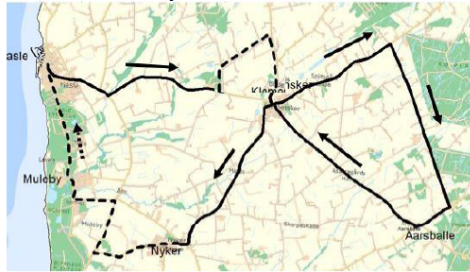

forbindelse med rute 52
 § forbindelse med rute 2 mod Allinge

Køres af Jan-Ole's Turisttrafik, tlf. 56 96 50 03

Ingen kørsel på skolefridage, lørdage samt søn- og helligdage

Bemærk venligst at der kun er ÉN hjemkørsel den 12/8 2024, 20/12 2024 og 27/6 2025

s den ENESTE hjemkørsel den 12/8 2024, 20/12 2024 og 27/6 2025

x kun afsætning af rejsende

rute 32 Tilkørsel morgen

rute 32 1. hjemkørsel

rute 32 2. og 3. hjemkørsel