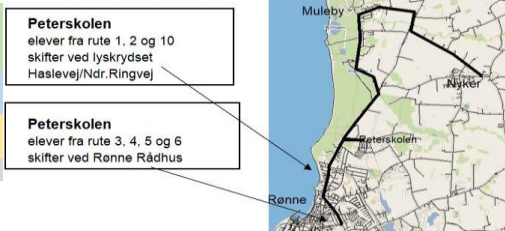

- a. kører alle SKOLEDAGE i perioden 12. august 2024 - 27.juni 2025
- b. kører mandage, torsdage og fredage
  undtagen 1.skoledag, sidste skoledag før jul og sidste skoledag før sommerferien
  Strækningen køres efter behov
- c. kører mandag-fredag
  undtagen 1.skoledag, sidste skoledag før jul og sidste skoledag før sommerferien
- d. kører mandage, torsdage og fredage
  undtagen 1.skoledag, sidste skoledag før jul og sidste skoledag før sommerferien
- e. kører kun 1. skoledag, sidste skoledag før jul og sidste skoledag før sommerferien
- x = kun afsætning af rejsende (se rutekort)
- forbindelse i Muleby med rute 1 fra Hasle
- # forbildelse til lokalruter ved Aakirkeby Terminal

--- Rønne Rådhus-Peterskolen-Muleby-Nyker