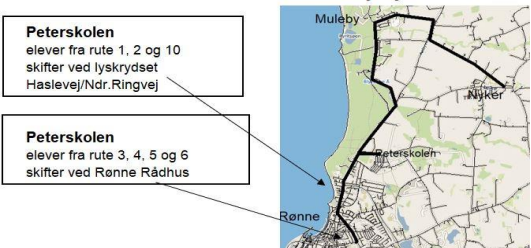

- a. kører alle SKOLEDAGE i perioden 12. august 2024 - 27.juni 2025
- b. kører mandage, torsdage og fredage undtagen 1.skoledag, sidste skoledag før jul og sidste skoledag før sommerferien
  Strækningen køres efter behov
- c. kører mandag-fredag undtagen 1.skoledag, sidste skoledag før jul og sidste skoledag før sommerferien
- d. kører mandage, torsdage og fredage undtagen 1.skoledag, sidste skoledag før jul og sidste skoledag før sommerferien
- e. kører kun 1. skoledag, sidste skoledag før jul og sidste skoledag før sommerferien
- x = kun afsætning af rejsende (se rutekort)
- ☐ forbindelse i Muleby med rute 1 fra Hasle
- # forbindelse til lokalruter ved Aakirkeby Terminal

--- Rønne Rådhus-Peterskolen-Muleby-Nyker