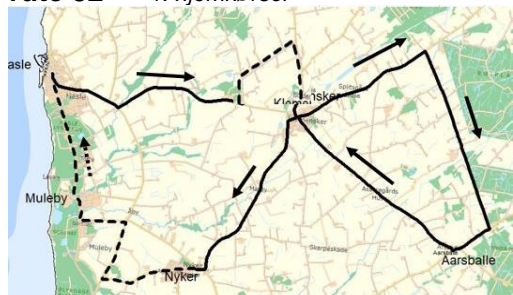

# forbindelse i Aarsballe til rute 52 afg. kl. 06:59

§ forbindelse i Klemensker til rute 2 afg. kl. 07:12 mod Allinge

x = kun afsætning af rejsende (se rutekort)

#### rute 32 Tilkørsel morgen

#### rute 32 1. hjemkørsel

..... Strækningen køres efter behov