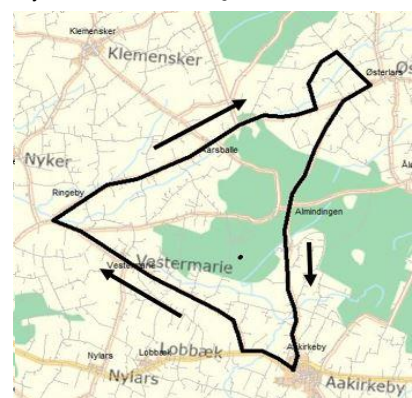

Bemærk Bemærk

Jan-Ole's Turisttrafik tlf. 56 96 50 03

- a. kører alle SKOLEDAGE i perioden 12. august 2024 - 27. juni 2025
  - b. kører mandage, torsdage og fredage  
undtagen 1. skoledag, sidste skoledag før jul og sidste skoledag før sommerferien  
**Bemærk:** rute 52-elever på strækningen Østerlars-Aarsballe kører med rute 9 via Gudhjem  
Strækningen køres efter behov
  - c. kører mandag-fredag  
undtagen 1. skoledag, sidste skoledag før jul og sidste skoledag før sommerferien
  - d. kører mandage, torsdage og fredage  
undtagen 1. skoledag, sidste skoledag før jul og sidste skoledag før sommerferien
  - e. kører kun 1. skoledag, sidste skoledag før jul og sidste skoledag før sommerferien  
**Bemærk:** rute 52-elever på strækningen Østerlars-Aarsballe kører med rute 9 via Gudhjem
- x = kun afsætning af rejsende (se rutekort)  
 † forb. rute 32  
 # rute 53 - bilskifte ved Aakirkeby Terminal

Tilkørsel morgen

Hjemkørsel kl. 12:40

Hjemkørsel eftermiddag