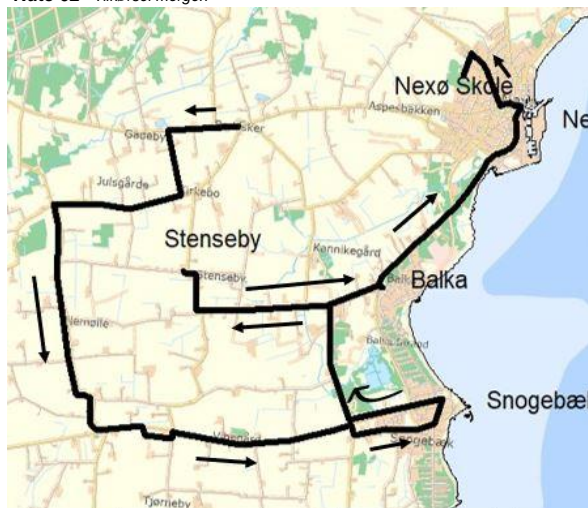

**OBS.** hjemkørsel sidste skoledag før juleferien - se BATs hjemmeside primo dec.2024

§ forbindelse med regionalruter på Sdr. Strandvej v. 'Skibet'

Rute 62 Tilkørsel morgen

Rute 62 Hjemkørsel eftermiddag