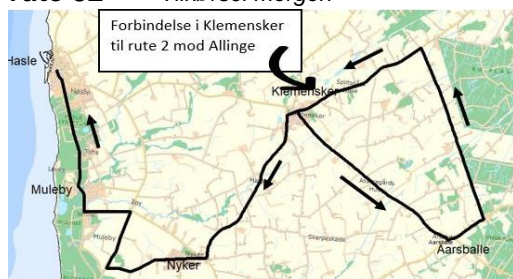

### Rute 32

Hasle-Klemensker-Aarsballe-Klemensker-Nyker-Hasle

	a		e	b	c	d
	Mandag Tirsdag Onsdag Torsdag Fredag		3 særlige dage	Mandag Tirsdag Onsdag Torsdag Fredag	Mandag Tirsdag Torsdag	Mandag
.....	.....	Hasle - Torvet	11:30	13:30	14:25	15:17
.....	.....	Johns Kapel - Landevejen	11:35		14:30	15:22
.....	.....	Rutsker	11:41		14:36	15:28
.....	.....	Svalhøj	11:45	13:33	14:40	15:32
.....	.....	Simblegårdsvej v. Fejlerevej	11:47	13:37	14:42	15:34
.....	.....	Bedegadevej v. Bobyvej	x	x	x	x
Klemensker	06:50	Klemensker	11:52	13:44	14:47	15:39
Aarsballe	06:56 #	Sdr.Lyngvej v. Splitsgårdsvej	11:56	13:48	14:51	15:43
Sdr.Lyngvej v. Kongens Mark	06:59	Sdr.Lyngvej v. Kongens Mark	12:00	13:52	14:55	15:47
Sdr.Lyngvej v. Splitsgårdsvej	07:05	Aarsballe	12:03	13:55	14:58	15:50
Klemensker	07:09 §	Klemensker	x	x	x	x
Nyker	07:16	Nyker	12:15	14:07	15:10	16:02
Muleby	07:23	Sorthat/Muleby	x	x	x	x
Hasle - Torvet	07:30	Hasle - Torvet	12:22	14:14	15:17	16:09

undtagen 1.skoledag, sidste skoledag før jul og sidste skoledag før sommerferien

d. kører mandag

undtagen 1.skoledag, sidste skoledag før jul og sidste skoledag før sommerferien

e. kører kun 1. skoledag, sidste skoledag før jul og sidste skoledag før sommerferien

# forbindelse i Aarsballe til rute 52 afg. kl. 06:59

§ forbindelse i Klemensker til rute 2 afg. kl. 07:12 mod Allinge

x = kun afsætning af rejsende (se rutekort)

#### rute 32 Tilkørsel morgen