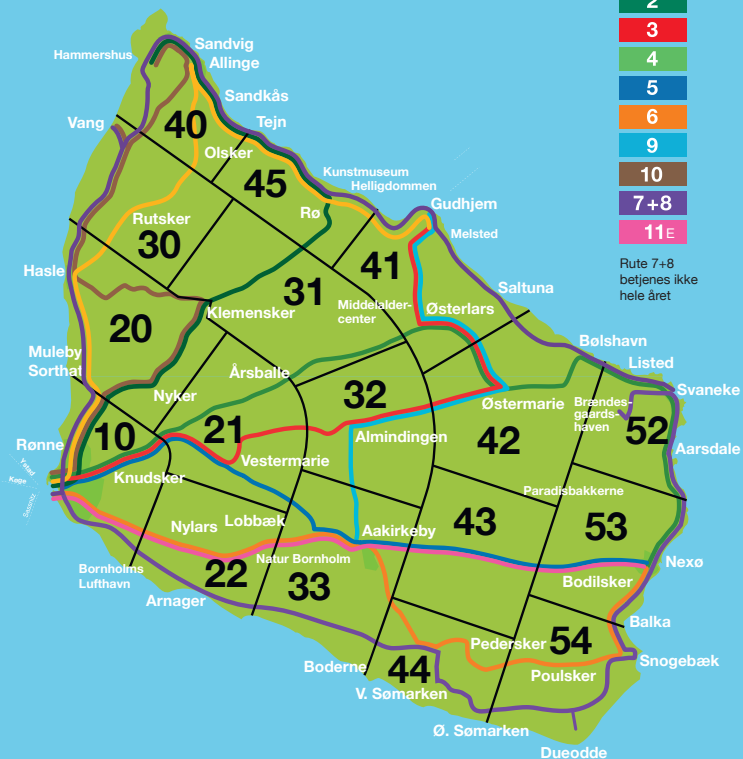

KØREPLAN

2024

Planlæg din rejse og køb billet
via Rejseplanens app og/eller
RejseBillet

Takster, øvrige køreplaner samt rejseregler
- se endvidere www.bat.dk

Klippekort, periodekort, driftsoplysninger og hittegods.

Zoneoversigt

RUTE

- 1
- 2
- 3
- 4
- 5
- 6
- 9
- 10
- 7+8
- 11E

Rute 7+8 betjenes ikke hele året

Ved opgørelse af antal zoner skal der altid betales for den zone, der ligger længst væk på din rejse.

Der skal max. betales for 5 zoner.

Køreplan for regionale og lokale ruter finder du på www.bat.dk.

Download RejseBillet i App Store eller GooglePlay

Når du har hentet RejseBillet, skal du klikke "Start oprettelse" for at oprette ny bruger.