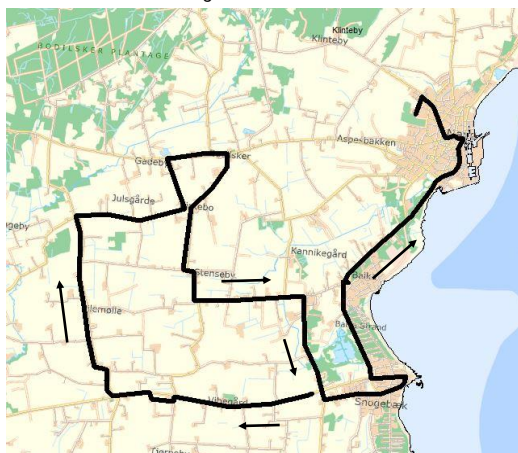

e. kører kun fredag d. 28.06.2024

§ forbindelse med regionalrute 4 og 6 på Sdr. Strandvej v. 'Skibet'

x = kun afsætning af rejsende (se rutekort)

Rute 62 Tilkørsel morgen

Rute 62 Hjemkørsel eftermiddag