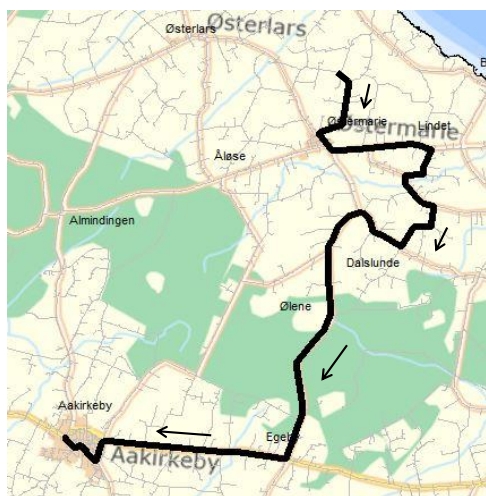

c. kører mandag-fredag undtagen fredag d. 28.06.2024

d. kører mandage, tirsdage og torsdage

e. kører kun fredag d. 28.06.2024

*) Rute 54 kører via Smålyngen ovennævnte dag (øvrige skoledage - se rute 53)

x = kun afsætning af rejsende (se rutekort)

Rute 54 Tilkørsel morgen

Rute 54 Hjemkørsel eftermiddag

----- Strækningen køres efter behov

* fredag d. 28.06.2024
kører rute 54 via Smålyngen