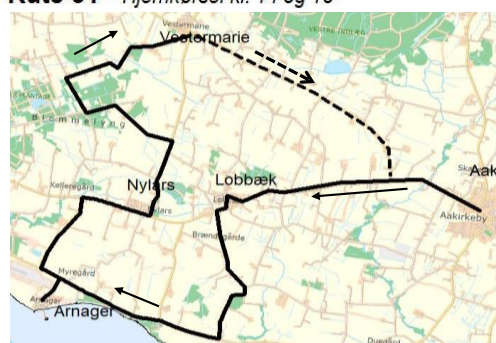

Rute 51 Hjemkørsel kl. 14 og 15

----- Strækningen køres efter behov