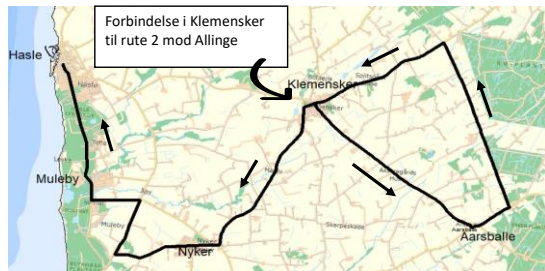

BAT - din bus på Bornholm

KØREPLAN

Revideret 29.01.2024

Gyldig på skoledage

i perioden 09. august 2023 - 28.juni 2024

Rute 32

Hasle-Klemensker-Aarsballe-Klemensker-Nyker-Hasle

	a		e	b	c	Rute 10	d	Rute 10
	Mandag Tirsdag Onsdag Torsdag Fredag		kører kun 28.06.2024	Mandag Tirsdag Onsdag Torsdag Fredag	Tirsdag Fredag	ordinær BAT-bus	Mandag Torsdag	ordinær BAT-bus
.....	Hasle - Torvet	11:30	13:30	14:25	14:33	15:10	15:32
.....	Johns Kapel - Landevejen	11:35		14:30		15:15	
.....	Rutsker	11:41		14:36		15:21	
.....	Svalhøj	11:45	13:33	14:40	x	15:25	x
.....	Simblegårdsvej v. Fejlerevej	11:47	13:37	14:42	x	15:27	x
.....	Bedegadevej v. Bolbyvej	x	x	x		x	
Klemensker	06:50	Klemensker	11:52	13:44	14:47	14:42	15:32	15:41
Aarsballe	06:56 #	Sdr.Lyngvej v. Splitgårdsvej	11:56	13:48	14:51		15:36	
Sdr.Lyngvej v. Kongens Mark	06:59	Sdr.Lyngvej v. Kongens Mark	12:00	13:52	14:55		15:40	
Sdr.Lyngvej v. Splitgårdsvej	07:05	Aarsballe	12:03	13:55	14:58		15:43	
Klemensker	07:09 §	Klemensker	x	x	x		x	
Nyker	07:16	Nyker	12:15	14:07	15:10	14:49	15:55	15:48
Muleby	07:23	Sorthat/Muleby	x	x	x	x
Hasle - Torvet	07:30	Hasle - Torvet	12:22	14:14	15:17	16:02

Jan-Ole's Tunstrafik tlf. 56 96 50 03

a. kører alle SKOLEDAGE i perioden 09. august 2023 - 28.juni 2024

b. kører mandag-fredag undtagen fredag d. 28.06.2024

c. kører tirsdag og fredag undtagen fredag d. 28.06.2024

d. kører mandag og torsdag

e. kører kun fredag d. 28.06.2024

forbindelse til rute 52

§ forbindelse i Klemensker til rute 2 mod Allinge

x = kun afsætning af rejsende (se rutekort)

rute 32 Tilkørsel morgen

rute 32 1. hjemkørsel

rute 32 2. og 3. hjemkørsel

----- Strækningen køres efter behov