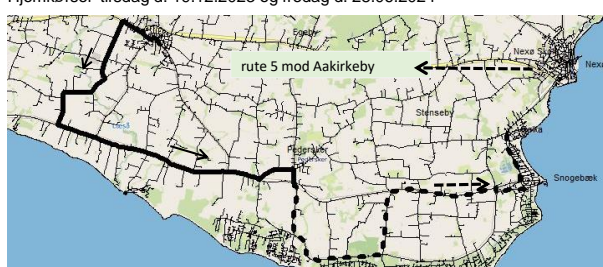

forbindelse i Muleby med rute 1 fra Hasle

x = kun afsætning af rejsende (se rutekort)

Rute 53 Tilkørsel morgen

--- Rønne Rådhus-Peterskolen-Muleby-Nyker

Peterskolen
elever fra rute 1, 2 og 10
skifter ved lyskrydset
Haslevej/Ndr.Ringvej

Peterskolen
elever fra rute 3, 4, 5 og 6
skifter ved Rønne Rådhus

Rute 53 hjemkørsel eftermiddag

Rute 53

Hjemkørsel tirsdag d. 19.12.2023 og fredag d. 28.06.2024

----> Strækningen køres efter behov

----- Strækningen køres efter behov