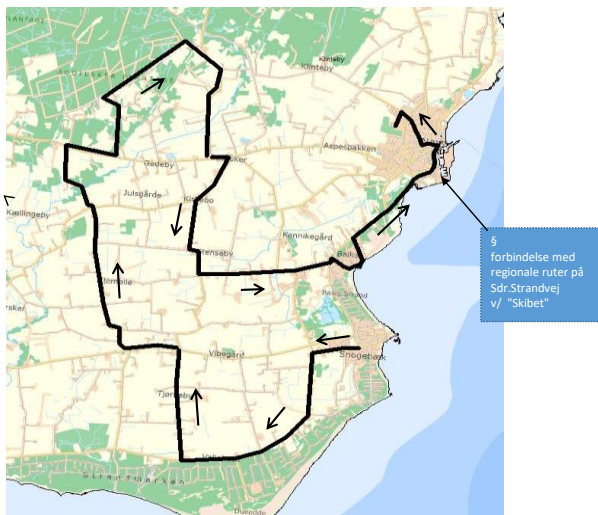

## KØREPLAN

1. rev. udgave - september 2023 - 1

Gyldig på skoledage

i perioden 09. august 2023 - 28.juni 2024

## Rute 62

Snogebæk-Dueodde-Poulsker-Pilemølle-Dalevejen-Bodilsker-Stenseby-Balka-Nexø

Nexø-Balka-Stenseby-Bodilsker-(Dalevejen)-Pilemølle-Povlsker-Dueodde-Snogebæk-(Nexø)

Rute 62 Tilkørsel morgen

Rute 62 Hjemkørsel eftermiddag

	a		rute 6		rute 5			d		c		b		rute 6		b		rute 6	
	Mandag	Tirsdag	Onsdag	Torsdag	Fredag	ordinær BAT-bus		ordinær BAT-bus	kører kun	Mandag	Tirsdag	Onsdag	Torsdag	Fredag	ordinær BAT-bus	Mandag	Tirsdag	ordinær BAT-bus	ordinær BAT-bus
								19.12.2023 28.06.2024											
Snogebæk - Skærerivej	06:39					07:09	07:09		11:55	13:10	13:55				14:55				
Dueoddevej/ Hovedgaden	06:40								11:58 §	x	13:58 §	14:04	14:58 §	15:11					
Strandmarksvej v. Fyrvejen	06:42								11:59 §	x	13:59 §	14:05	14:59 §	15:12					
Strandmarksvej v. Skolevejen	06:44								12:05	x	14:05		15:05						
Povlsker v. Skolevejen	06:47								12:07	x	14:07		15:07						
Povls Kirke v. Brandsgårdsvejen	06:48					07:02			12:08	x	14:08	14:09	15:08	15:16					
Pilemølle	06:50								12:13	x	14:13		15:13						
Rønnevej v. Kattesletsvejen	06:54								12:18	x	14:18		15:18						
Dalevejen v. Plantagevejen	06:59								12:23	x	X		X						
Bodilsker Kirke	07:05					07:16			12:28	x	X		X						
Stenseby	07:09								12:30	x	X		X						
Kannikegårdsvej v. Birkevej	07:13								12:33	x	X		X						
Balka - Landevejen	07:14					07:12			12:34	x	X		X						
Balka - Boulevarden	07:14								12:36	x	X		X						
Balka - Skansevej	07:17								12:38	x	X		X						
Nexø - Sdr.Strandvej v."Skibet"	07:25 §	07:16	07:23						12:39	x	X	14:12	X	15:19					
Nexø Busstation	07:26 §	07:17	07:24						12:40	x	X		X						
Nexø, Nørremøllevej	.....	07:28	07:28						.....	I	I		X						
Nexø skole	07:32	.....	.....						.....	X	X		.....						

Rute 62 Tilkørsel morgen

Rute 62 Hjemkørsel eftermiddag