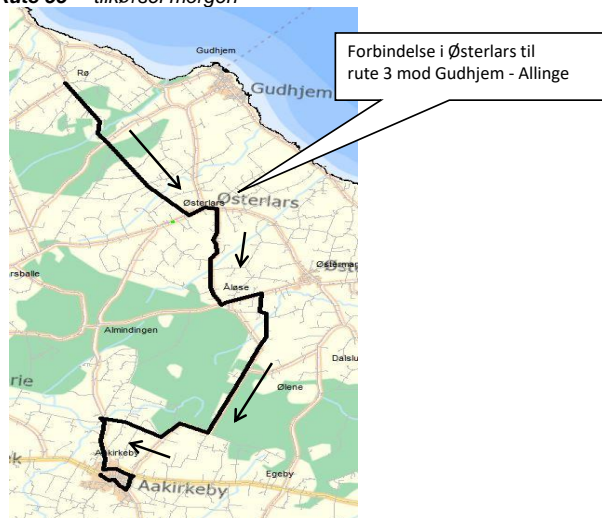

b. kører mandag-fredag undtagen tirsdag d. 19.12.2023 og fredag d. 28.06.2024

d. kører mandage, tirsdage og torsdage undtagen tirsdag d. 19.12.2023

e. kører kun tirsdag d. 19.12.2023 og fredag d. 28.06.2024

§ forbindelse til rute 3 mod Gudhjem - Allinge

x = kun afsætning af rejsende (se rutekort)

Rute 55 tilkørsel morgen

Rute 55 Hjemkørsel eftermiddag