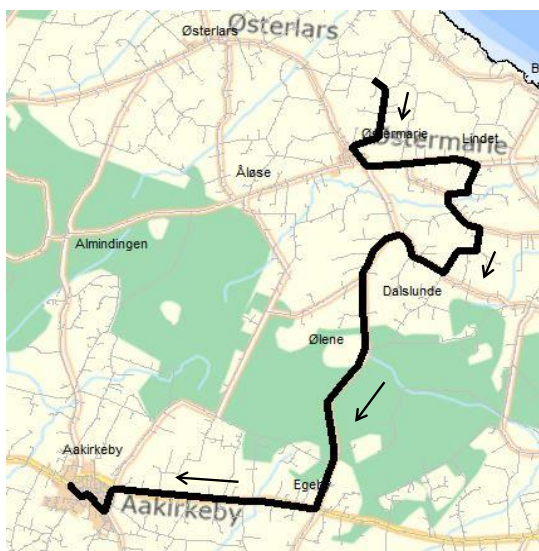

b. kører mandag-fredag undtagen tirsdag d. 19.12.2023 og fredag d. 28.06.2024

d. kører mandage, tirsdage og torsdage undtagen tirsdag d. 19.12.2023

e. kører kun tirsdag d. 19.12.2023 og fredag d. 28.06.2024

*) Rute 54 kører via Smålyngen ovennævnte dage (øvrige skoledage - se rute 53)

x = kun afsætning af rejsende (se rutekort)

Rute 54 Tilkørsel morgen

Rute 54 Hjemkørsel eftermiddag

----- Strækningen køres efter behov

* tirsdag d. 19.12.2023 og fredag d. 28.06.2024
kører rute 54 via Smålyngen