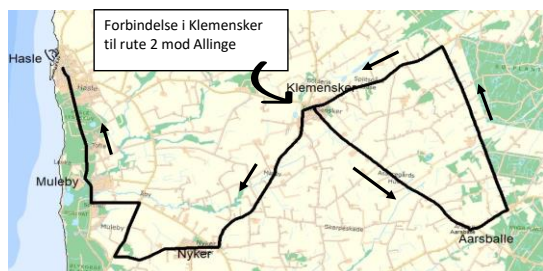

BAT - din bus på Bornholm

KØREPLAN

1. rev. udgave - september 2023

Gyldig på skoledage

i perioden 09. august 2023 - 28.juni 2024

Rute 32

Hasle-Klemensker-Aarsballe-Klemensker-Nyker-Hasle

	a		e		b	c	Rute 10	d	Rute 10
	Mandag Tirsdag Onsdag Torsdag Fredag		kører kun 19.12.2023 28.06.2024		Mandag Tirsdag Onsdag Torsdag Fredag	Tirsdag Fredag	ordinær BAT-bus	Mandag Torsdag	ordinær BAT-bus
.....	Hasle - Torvet	11:30		13:30	14:25	14:26	15:10	15:25
.....	Johns Kapel - Landevejen	11:35			14:30		15:15	
.....	Rutsker	11:41			14:36		15:21	
.....	Svalhøj	11:45		13:33	14:40	x	15:25	x
.....	Simblegårdsvej v. Fejlerevej	11:47		13:37	14:42	x	15:27	x
.....	Bedegadevej v. Bolbyvej	x		x	x		x	
Klemensker	06:50	Klemensker	11:52		13:44	14:47	14:36	15:32	15:35
Aarsballe	06:56 #	Sdr.Lyngvej v. Splitsgårdsvej	11:56		13:48	14:51		15:36	
Sdr.Lyngvej v. Kongens Mark	06:59	Sdr.Lyngvej v. Kongens Mark	12:00		13:52	14:55		15:40	
Sdr.Lyngvej v. Splitsgårdsvej	07:05	Aarsballe	12:03		13:55	14:58		15:43	
Klemensker	07:09 §	Klemensker	x		x	x		x	
Nyker	07:16	Nyker	12:15		14:07	15:10	14:42	15:55	15:41
Muleby	07:23	Sorthat/Muleby	x		x	x	x
Hasle - Torvet	07:30	Hasle - Torvet	12:22		14:14	15:17	16:02

d. kører mandag og torsdag

e. kører kun tirsdag d. 19.12.2023 og fredag d. 28.06.2024

forbindelse til rute 52

§ forbindelse i Klemensker til rute 2 mod Allinge

x = kun afsætning af rejsende (se rutekort)

rute 32 Tilkørsel morgen

rute 32 Hjemkørsel kl. 13:30

rute 32

----- Strækningen køres efter behov