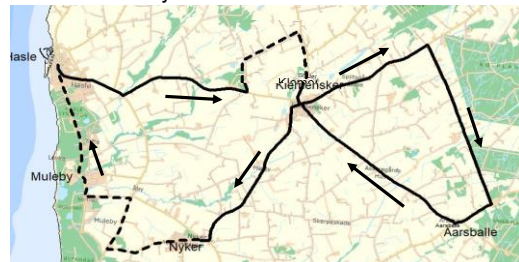

BAT - din bus på Bornholm

KØREPLAN

1. rev. udgave - september 2023

Gyldig på skoledage

i perioden 09. august 2023 - 28.juni 2024

Rute 32

Hasle-Klemensker-Aarsballe-Klemensker-Nyker-Hasle

	a		e		b	c	Rute 10	d	Rute 10
	Mandag Tirsdag Onsdag Torsdag Fredag		kører kun 19.12.2023 28.06.2024		Mandag Tirsdag Onsdag Torsdag Fredag	Tirsdag Fredag	ordinær BAT-bus	Mandag Torsdag	ordinær BAT-bus
.....	Hasle - Torvet	11:30		13:30	14:25	14:26	15:10	15:25
.....	Johns Kapel - Landevejen	11:35			14:30		15:15	
.....	Rutsker	11:41			14:36		15:21	
.....	Svalhøj	11:45		13:33	14:40	x	15:25	x
.....	Simblegårdsvej v. Fejlerevej	11:47		13:37	14:42	x	15:27	x
.....	Bedegadevej v. Bolbyvej	x		x	x		x	
Klemensker	06:50	Klemensker	11:52		13:44	14:47	14:36	15:32	15:35
Aarsballe	06:56 #	Sdr.Lyngvej v. Splitsgårdsvej	11:56		13:48	14:51		15:36	
Sdr.Lyngvej v. Kongens Mark	06:59	Sdr.Lyngvej v. Kongens Mark	12:00		13:52	14:55		15:40	
Sdr.Lyngvej v. Splitsgårdsvej	07:05	Aarsballe	12:03		13:55	14:58		15:43	
Klemensker	07:09 §	Klemensker	x		x	x		x	
Nyker	07:16	Nyker	12:15		14:07	15:10	14:42	15:55	15:41
Muleby	07:23	Sorthat/Muleby	x		x	x	x
Hasle - Torvet	07:30	Hasle - Torvet	12:22		14:14	15:17	16:02

d. kører mandag og torsdag

e. kører kun tirsdag d. 19.12.2023 og fredag d. 28.06.2024

forbindelse til rute 52

§ forbindelse i Klemensker til rute 2 mod Allinge

x = kun afsætning af rejsende (se rutekort)

rute 32 Tilkørsel morgen

rute 32 Hjemkørsel kl. 13:30

rute 32

----- Strækningen køres efter behov