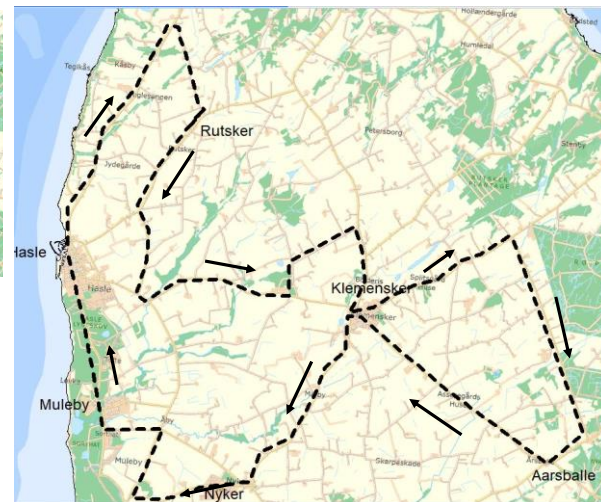

BAT - din bus på Bornholm

KØREPLAN

1. rev. udgave - september 2023

Gyldig på skoledage

i perioden 09. august 2023 - 28.juni 2024

Rute 32

Hasle-Klemensker-Aarsballe-Klemensker-Nyker-Hasle

	a		e		b	c	Rute 10	d	Rute 10
	Mandag Tirsdag Onsdag Torsdag Fredag		kører kun 19.12.2023 28.06.2024		Mandag Tirsdag Onsdag Torsdag Fredag	Tirsdag Fredag	ordinær BAT-bus	Mandag Torsdag	ordinær BAT-bus
.....	Hasle - Torvet	11:30		13:30	14:25	14:26	15:10	15:25
.....	Johns Kapel - Landevejen	11:35			14:30		15:15	
.....	Rutsker	11:41			14:36		15:21	
.....	Svalhøj	11:45		13:33	14:40	x	15:25	x
.....	Simblegårdsvej v. Fejlerevej	11:47		13:37	14:42	x	15:27	x
.....	Bedegadevej v. Bolbyvej	x		x	x		x	
Klemensker	06:50	Klemensker	11:52		13:44	14:47	14:36	15:32	15:35
Aarsballe	06:56 #	Sdr.Lyngvej v. Splitsgårdsvej	11:56		13:48	14:51		15:36	
Sdr.Lyngvej v. Kongens Mark	06:59	Sdr.Lyngvej v. Kongens Mark	12:00		13:52	14:55		15:40	
Sdr.Lyngvej v. Splitsgårdsvej	07:05	Aarsballe	12:03		13:55	14:58		15:43	
Klemensker	07:09 §	Klemensker	x		x	x		x	
Nyker	07:16	Nyker	12:15		14:07	15:10	14:42	15:55	15:41
Muleby	07:23	Sorthat/Muleby	x		x	x	x
Hasle - Torvet	07:30	Hasle - Torvet	12:22		14:14	15:17	16:02

d. kører mandag og torsdag

e. kører kun tirsdag d. 19.12.2023 og fredag d. 28.06.2024

forbindelse til rute 52

§ forbindelse i Klemensker til rute 2 mod Allinge

x = kun afsætning af rejsende (se rutekort)

rute 32 Tilkørsel morgen

rute 32 Hjemkørsel kl. 13:30

rute 32

----- Strækningen køres efter behov