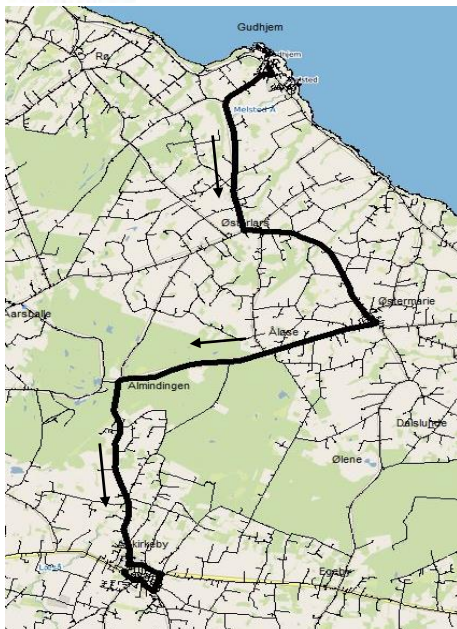

b. kører mandage, torsdage og fredage undtagen fredag d. 28.06.2024

Strækningen køres efter behov

Samkørsel med rute 52

e. kører kun tirsdag d. 19.12.2023 og fredag d. 28.06.2024

Samkørsel med rute 52

Bemærk: Rute 52-elever på strækningen Østerlars-Aarsballe-Ringeby kører med rute 9 via Gudhjem (se rute 52)

### rute 9

### rute 9/52 Hjemkørsel kl. 13:00