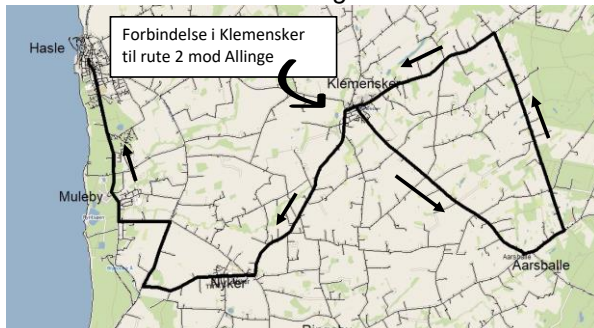

Jan-Ole's Turisttrafik tlf. 56 96 50 03

a. kører alle SKOLEDAGE i perioden 08. august 2022 - 23.juni 2023

b. kører mandag-fredag undtagen mandag d. 08.08.2022, tirsdag d. 20.12.2022 og fredag d. 23.06.2023

c. kører tirsdag og fredag undtagen tirsdag d. 20.12.2022 og fredag d. 23.06.2023

d. kører onsdag og torsdag

e. kører kun tirsdag d. 20.12.2022 og fredag d. 23.06.2023

§ forbindelse i Klemensker til rute 2 mod Allinge

x = kun afsætning af rejsende (se rutekort)

rute 32 Tilkørsel morgen