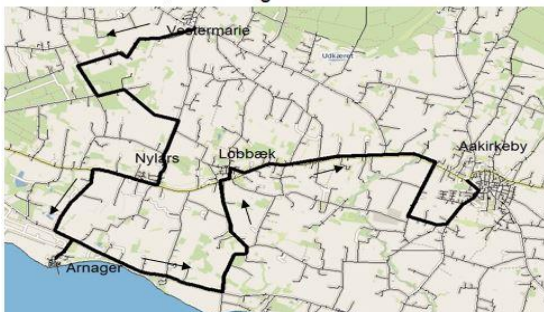

Gudhjem Bus tlf. 56 47 26 60

a. kører alle SKOLEDAGE i perioden 08. august 2022 -23.juni 2023

b. kører mandage, torsdage og fredage undtagen fredag d. 23.06.2023
Strækningen køres efter behov

c. kører mandag-fredag undtagen fredag d. 23.06.2023

d. kører tirsdage, torsdage og fredage undtagen fredag d. 23.06.2023

e. kører kun fredag d. 23.06.2023

x = kun afsætning af rejsende (se rutekort)

Rute 51 Tilførsel morgen