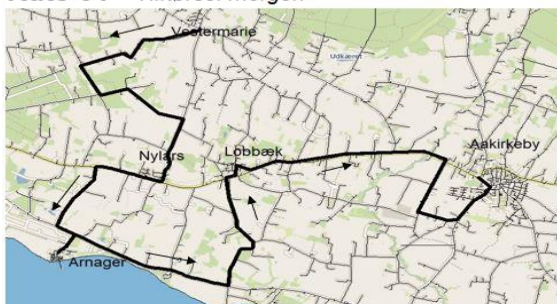

Gudhjem Bus tlf. 56 47 26 60

a. kører alle SKOLEDAGE i perioden 08. august 2022 -23.juni 2023

b. kører mandage, torsdage og fredage undtagen mandag d. 08.08.2022 og fredag d. 23.06.2023
Strækningen køres efter behov

c. kører mandag-fredag undtagen mandag d. 08.08.2022, tirsdag d. 20.12.2022 og fredag d. 23.06.2023

d. kører tirsdage, torsdage og fredage undtagen tirsdag d. 20.12.2022 og fredag d. 23.06.2023

e. kører kun tirsdag d. 20.12.2022 og fredag d. 23.06.2023

x = kun afsætning af rejsende (se rutekort)

Rute 51 Tilkørsel morgen