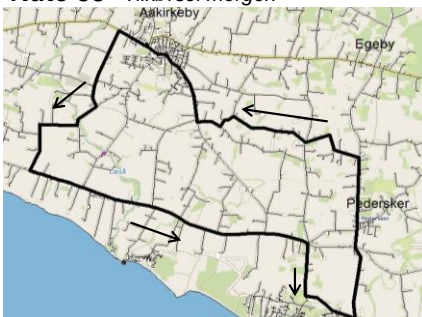

Aakirkeby Turistfart tlf. 56 97 40 40

*) Rute 53 kører ikke via Smålyngen

fredag d. 23.06.2023

se rute 54

a. kører alle SKOLEDAGE i perioden 08. august 2022 -23.juni 2023

b. kører mandage, torsdage og fredage undtagen fredag d. 23.06.2023

Strækningen køres efter behov

c. kører mandag-fredag undtagen fredag d. 23.06.2023

d. kører tirsdage, torsdage og fredage undtagen fredag d. 23.06.2023

e. kører kun fredag d. 23.06.2023

fortsætter mod Balka og Nexø. Kører derefter som rute 5 til Aakirkeby

*) Kører ikke via Smålyngen fredag d. 23.06.2023 - rute 54 benyttes

forbindelse i Muleby med rute 1 fra Hasle

x = kun afsætning af rejsende (se rutekort)

Rute 53 Tilkørsel morgen

----- Rønne Rådhus-Peterskolen-Muleby-Nyker