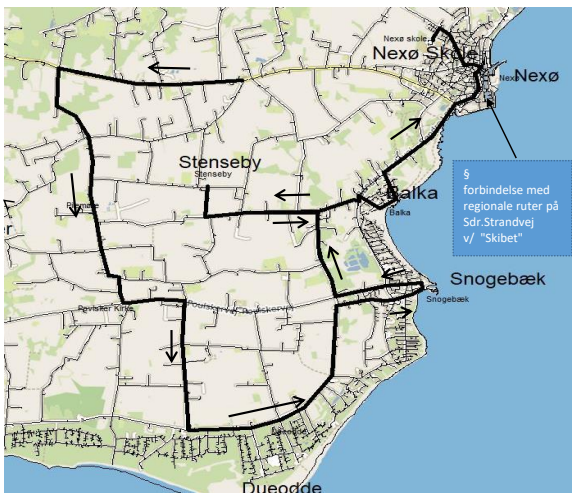

Svaneke Nexø Bustrafik tlf. 56 49 30 30

- a. kører alle SKOLEDAGE i perioden 08. august 2022 -23.juni 2023
  - b. kører mandag-fredag undtagen mandag d. 08.08.2022, tirsdag d. 20.12.2022 og fredag d. 23.06.2023
  - c. kører mandag-fredag undtagen mandag d. 08.08.2022, tirsdag d. 20.12.2022 og fredag d. 23.06.2023
  - d. kører mandag, tirsdag og torsdag undtagen mandag d. 08.08.2022 og tirsdag d. 20.12.2022
  - e. kører kun tirsdag d. 20.12.2022 og fredag d. 23.06.2023
2. § forbindelse med regionalruter ved Nexø Busstation og på Sdr. Strandvej v. 'Skibet'
3. x = kun afsætning af rejsende (se rutekort)

Rute 62 *Tilkørsel morgen*