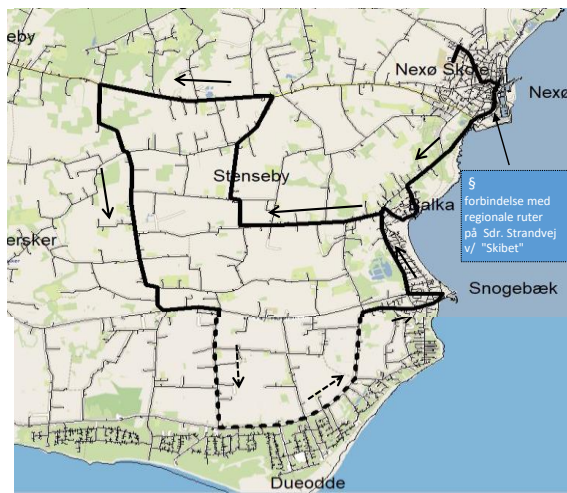

Rute 62 *Hjemkørsel eftermiddag*

----- Strækningen køres efter behov