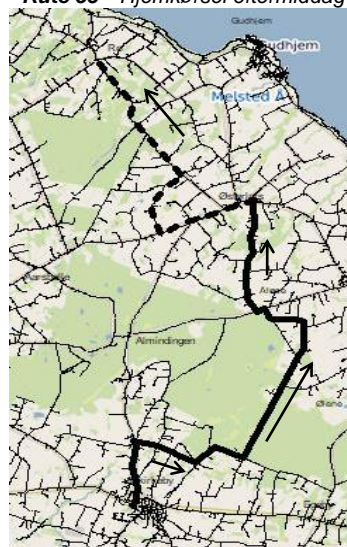

Rute 55 Hjemkørsel eftermiddag

--- Strækningen køres efter behov