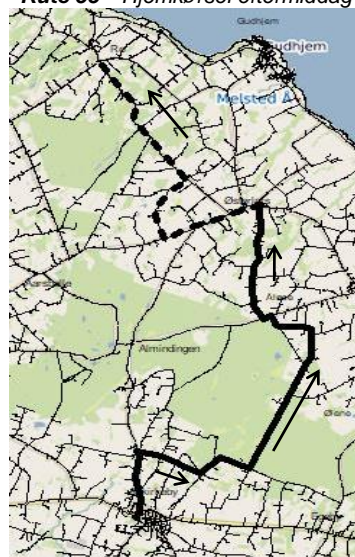

### Rute 55

Røbro-Brommevej-Østerlars-Åløse-LI.Myregårdsvejen-Fåreby-Aakirkeby  
Aakirkeby-Fåreby-LI.Myregårdsvejen-Åløse-Østerlars-Brommevej-Røbro

	a		e	rute 54/55	c	d
	Mandag Tirsdag Onsdag Torsdag Fredag		kører kun 20.12.2022 23.06.2023	b Mandag Torsdag Fredag	Mandag Tirsdag Onsdag Torsdag Fredag	Tirsdag Torsdag Fredag
Røbro	06:45					
Brommevej v. Sigtevej	06:49					
Egeskovsvej v. Brommevej	06:53					
Stavsdalvej v. Hjortevej	06:55					
Østerlars v. Gamlevældevej	06:59	§				
Åløsevej v. Risenholmvej	07:06					
Almindingensvej v. Åløsevej	07:09					
Dyndevej v. Havrehøjvej	07:16					
LI Myregårdsvej v. Bygaden	07:22					
Bygaden v. Sigtebrovej	07:25					
Almindingensvej v. Sigtemøllevej	07:28					
Aakirkeby Centrum	07:31					
Aakirkeby Terminal	07:36					
		Aakirkeby Terminal	12:00	13:00	14:00	15:05
		Almindingensvej v. Sigtemøllevej	12:04	x	14:04	15:09
		Bygaden v. Sigtebrovej	12:06	x	14:06	15:11
		LI Myregårdsvej v. Bygaden	12:09	x	14:09	15:14
		Dyndevej v. Havrehøjvej	12:12	x	14:12	15:17
		Almindingensvej v. Åløsevej	12:18	x	14:18	15:23
		Åløsevej v. Risenholmvej	12:22	x	14:22	15:27
		Østerlars	12:25	x	X	X
		Stavsdalvej v. Hjortevej	12:30	x	X	X
		Egeskovsvej v. Brommevej	12:34	x	X	X
		Brommevej v. Sigtevej	12:36	x	X	X
		Røbro	12:40	x		X

§ forbindelse til rute 3 mod Gudhjem - Allinge

x = kun afsætning af rejsende (se rutekort)

Rute 55 tilkørsel morgen

Forbindelse i Østerlars til rute 3 mod Gudhjem - Allinge

Rute 55 hjemkørsel eftermiddag

--- Strækningen køres efter behov