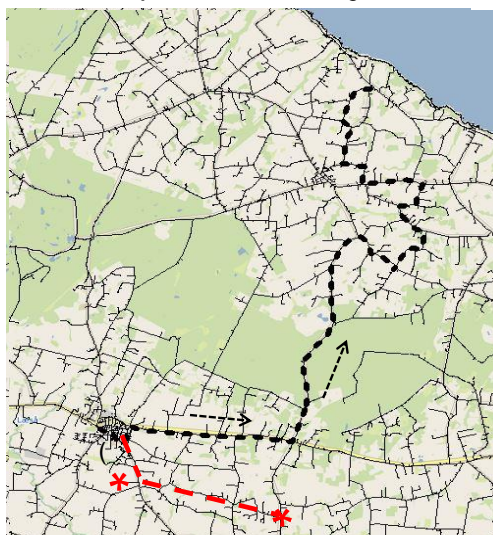

c. kører mandag-fredag undtagen fredag d. 23.06.2023

d. kører tirsdage, torsdage og fredage undtagen fredag d. 23.06.2023

e. kører kun fredag d. 23.06.2023

*) Rute 54 kører via Smålyngen ovennævnte dag (øvrige skoledage - se rute 53)

x = kun afsætning af rejsende (se rutekort)

Rute 54 Tilkørsel morgen

Rute 54 Hjemkørsel eftermiddag

----- Strækningen køres efter behov

* Rute 54 kører via Smålyngen fredag d. 23.06.2023