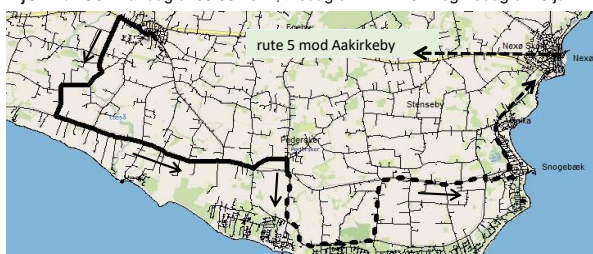

Rute 53

hjemkørsel mandag d. 08.08.2022, tirsdag d. 21.12.2022 og fredag d. 23.juni 2023

----- Strækningen køres efter behov