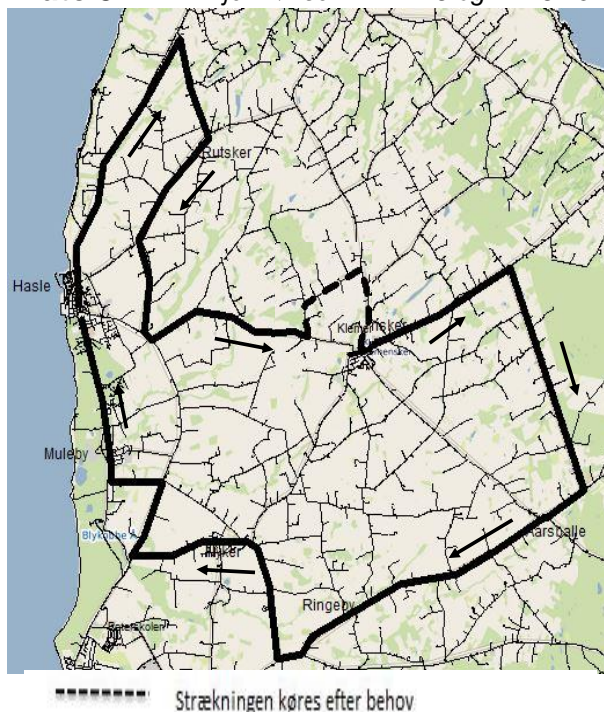

BAT - din bus på Bornholm

KØREPLAN

SKOLEDAGE i perioden 08. august 2022 - 23.juni 2023

Rute 32

Hasle-Klemensker-Aarsballe-Klemensker-Nyker-Hasle

| | a | | e | b | c | Rute 10 | d | Rute 10 |
|-------------------------------|--|-------------------------------|---|--|-------------------|--------------------|-------------------|--------------------|
| | Mandag Tirsdag Onsdag Torsdag Fredag | | kører kun 08.08.2022 20.12.2022 23.06.2023 | Mandag Tirsdag Onsdag Torsdag Fredag | Tirsdag Fredag | ordinær BAT-bus | Onsdag Torsdag | ordinær BAT-bus |
| | | Hasle - Torvet | 11:30 | 13:30 | 14:25 | 14:26 | 15:10 | 15:28 |
| | | Johns Kapel - Landevejen | 11:35 | | 14:30 | | 15:15 | |
| | | Rutsker | 11:41 | | 14:36 | | 15:21 | |
| | | Svalhøj | 11:45 | 13:33 | 14:40 | x | 15:25 | x |
| | | Simblegårdsvej v. Fejlerevej | 11:47 | 13:37 | 14:42 | x | 15:27 | x |
| | | Bedegadevej v. Bolbyvej | x | x | | | x | |
| Klemensker | 06:50 | Klemensker | 11:52 | 13:44 | 14:47 | 14:35 | 15:32 | 15:37 |
| Aarsballe | 06:56 | Sdr.Lyngvej v. Splitsgårdsvej | 11:56 | 13:48 | 14:51 | | 15:36 | |
| Sdr.Lyngvej v. Kongens Mark | 06:59 | Sdr.Lyngvej v. Kongens Mark | 12:00 | 13:52 | 14:55 | | 15:40 | |
| Sdr.Lyngvej v. Splitsgårdsvej | 07:05 | Aarsballe | 12:03 | 13:55 | 14:58 | | 15:43 | |
| Klemensker | 07:09 § | Klemensker | x | x | | | | |
| Nyker | 07:16 | Nyker | 12:15 | 14:07 | 15:10 | 14:41 | 15:55 | 15:43 |
| Muleby | 07:23 | Sorthat/Muleby | x | x | x | | x | |
| Hasle - Torvet | 07:30 | Hasle - Torvet | 12:22 | 14:14 | 15:17 | | 16:02 | |

c. kører tirsdag og fredag undtagen tirsdag d. 20.12.2022 og fredag d. 23.06.2023

d. kører onsdag og torsdag

e. kører kun mandag d. 08.08.2022, tirsdag d. 20.12.2022 og fredag d. 23.06.2023

§ forbindelse i Klemensker til rute 2 mod Allinge

x = kun afsætning af rejsende (se rutekort)

rute 32 Tilkørsel morgen

rute 32 Hjemkørsel kl. 14:25 og kl. 15:10

rute 32 Hjemkørsel kl. 13:30