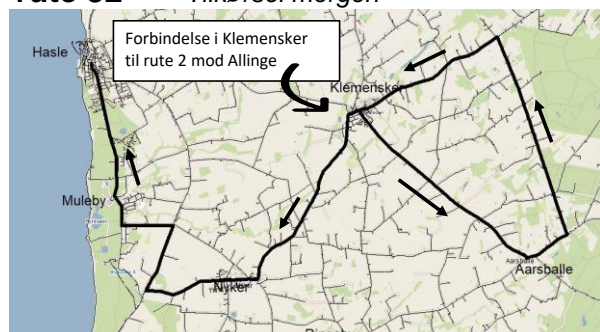

BAT - din bus på Bornholm

KØREPLAN

SKOLEDAGE i perioden 08. august 2022 - 23.juni 2023

Rute 32

Hasle-Klemensker-Aarsballe-Klemensker-Nyker-Hasle

| | a | | e | b | c | Rute 10 | d | Rute 10 |
|-------------------------------|--|-------------------------------|---|--|-------------------|--------------------|-------------------|--------------------|
| | Mandag Tirsdag Onsdag Torsdag Fredag | | kører kun 08.08.2022 20.12.2022 23.06.2023 | Mandag Tirsdag Onsdag Torsdag Fredag | Tirsdag Fredag | ordinær BAT-bus | Onsdag Torsdag | ordinær BAT-bus |
| | | Hasle - Torvet | 11:30 | 13:30 | 14:25 | 14:26 | 15:10 | 15:28 |
| | | Johns Kapel - Landevejen | 11:35 | | 14:30 | | 15:15 | |
| | | Rutsker | 11:41 | | 14:36 | | 15:21 | |
| | | Svalhøj | 11:45 | 13:33 | 14:40 | x | 15:25 | x |
| | | Simblegårdsvej v. Fejlerevej | 11:47 | 13:37 | 14:42 | x | 15:27 | x |
| | | Bedegadevej v. Bolbyvej | x | x | | | x | |
| Klemensker | 06:50 | Klemensker | 11:52 | 13:44 | 14:47 | 14:35 | 15:32 | 15:37 |
| Aarsballe | 06:56 | Sdr.Lyngvej v. Splitsgårdsvej | 11:56 | 13:48 | 14:51 | | 15:36 | |
| Sdr.Lyngvej v. Kongens Mark | 06:59 | Sdr.Lyngvej v. Kongens Mark | 12:00 | 13:52 | 14:55 | | 15:40 | |
| Sdr.Lyngvej v. Splitsgårdsvej | 07:05 | Aarsballe | 12:03 | 13:55 | 14:58 | | 15:43 | |
| Klemensker | 07:09 § | Klemensker | x | x | | | | |
| Nyker | 07:16 | Nyker | 12:15 | 14:07 | 15:10 | 14:41 | 15:55 | 15:43 |
| Muleby | 07:23 | Sorthat/Muleby | x | x | x | | x | |
| Hasle - Torvet | 07:30 | Hasle - Torvet | 12:22 | 14:14 | 15:17 | | 16:02 | |

c. kører tirsdag og fredag undtagen tirsdag d. 20.12.2022 og fredag d. 23.06.2023

d. kører onsdag og torsdag

e. kører kun mandag d. 08.08.2022, tirsdag d. 20.12.2022 og fredag d. 23.06.2023

§ forbindelse i Klemensker til rute 2 mod Allinge

x = kun afsætning af rejsende (se rutekort)

rute 32 Tilkørsel morgen

rute 32 Hjemkørsel kl. 14:25 og kl. 15:10

rute 32 Hjemkørsel kl. 13:30