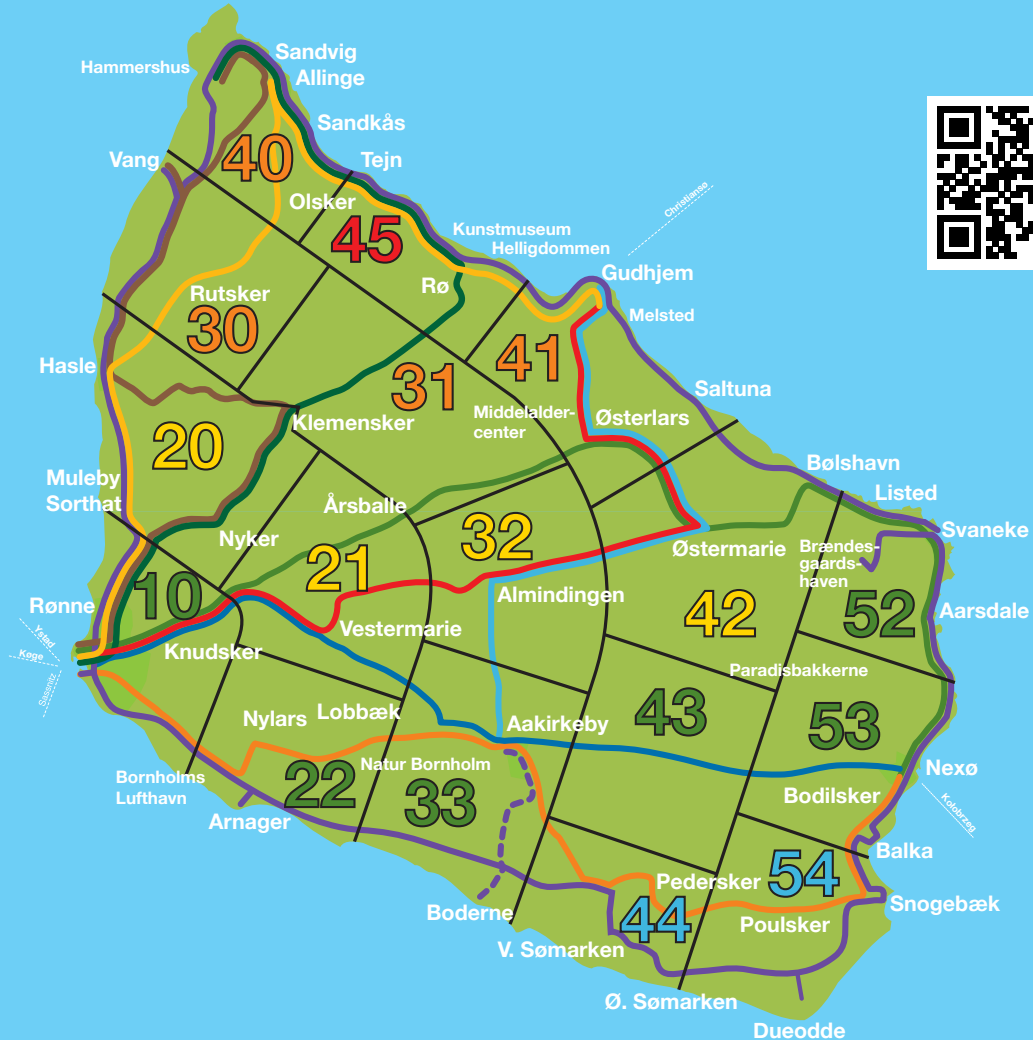

4

5

6

9

10

7+8

Rute 7+8 betjenes ikke hele året

**DU ER
I ZONE**

45

ZONER

Rød 1 zone

Orange 2 zoner

Gul 3 zoner

Grøn 4 zoner

Blå 5 zoner

RUTER

7+8

Rute 7+8 betjenes ikke hele året

**DU ER
I ZONE**

52

ZONER

Rød 1 zone

Orange 2 zoner

Gul 3 zoner

6

9

10

7+8

Rute 7+8 betjenes ikke hele året

**DU ER
I ZONE**

53

ZONER