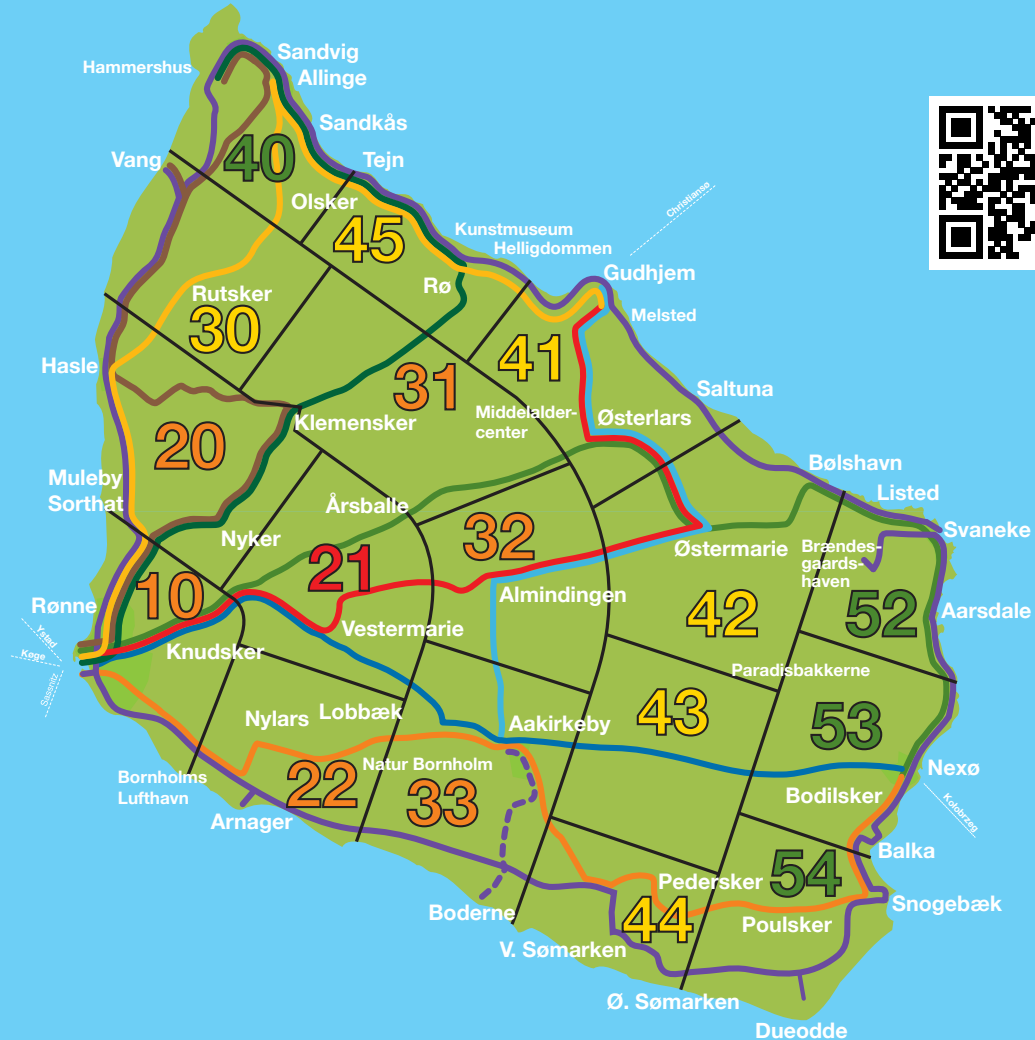

5

6

9

10

7+8

Rute 7+8 betjenes ikke hele året

**DU ER
I ZONE**

21

ZONER

Rød 1 zone

Orange 2 zoner

Gul 3 zoner

Grøn 4 zoner

Blå 5 zoner

RUTER

1

Rute 7+8 betjenes ikke hele året

**DU ER
I ZONE**

22

ZONER

Rød 1 zone

Orange 2 zoner

Gul 3 zoner

Grøn 4 zoner