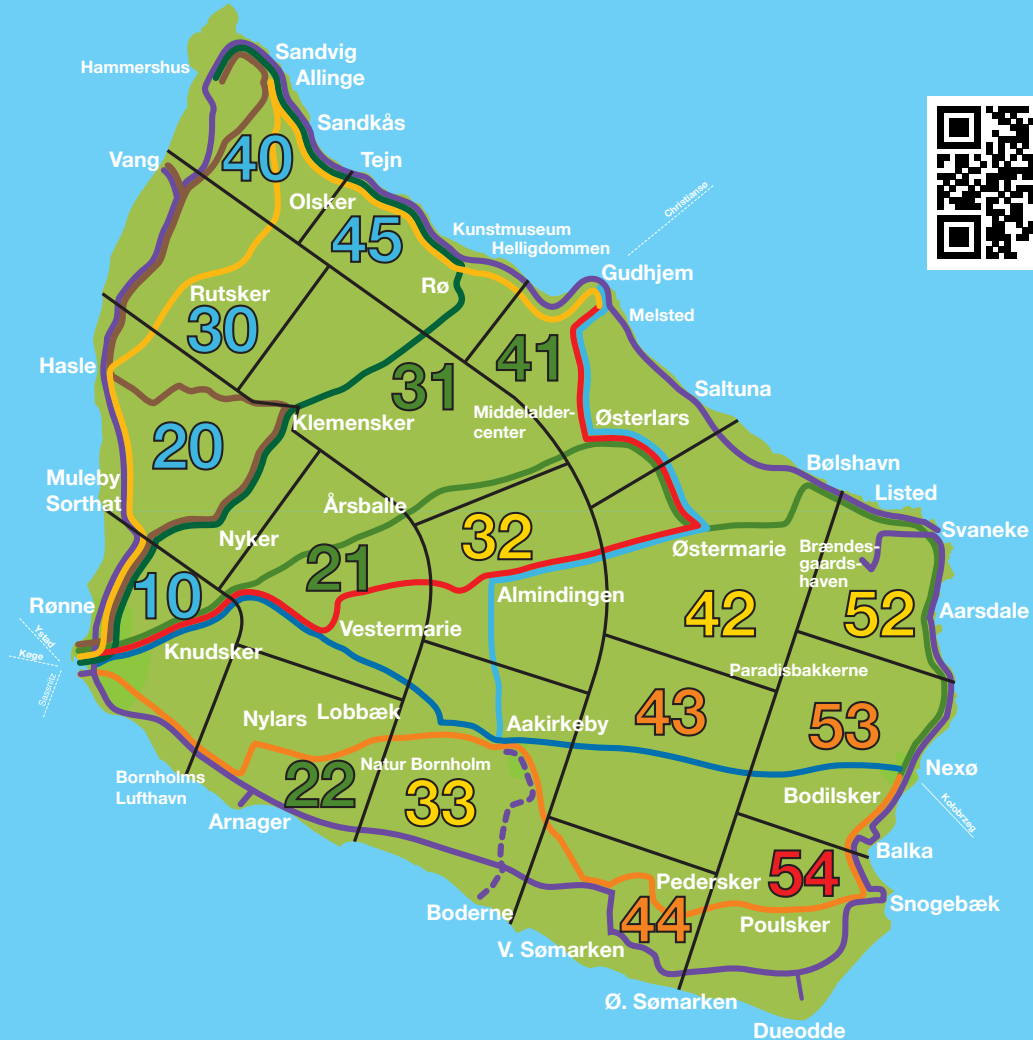

6

9

10

7+8

Rute 7+8 betjenes ikke hele året

**DU ER
I ZONE**

53

ZONER

3

4

5

6

9

10

7+8

Rute 7+8 betjenes ikke hele året

**DU ER
I ZONE**

54

ZONER

Rød 1 zone

Orange 2 zoner

Gul 3 zoner

Grøn 4 zoner

Blå 5 zoner

10

7+8

Rute 7+8 betjenes ikke hele året