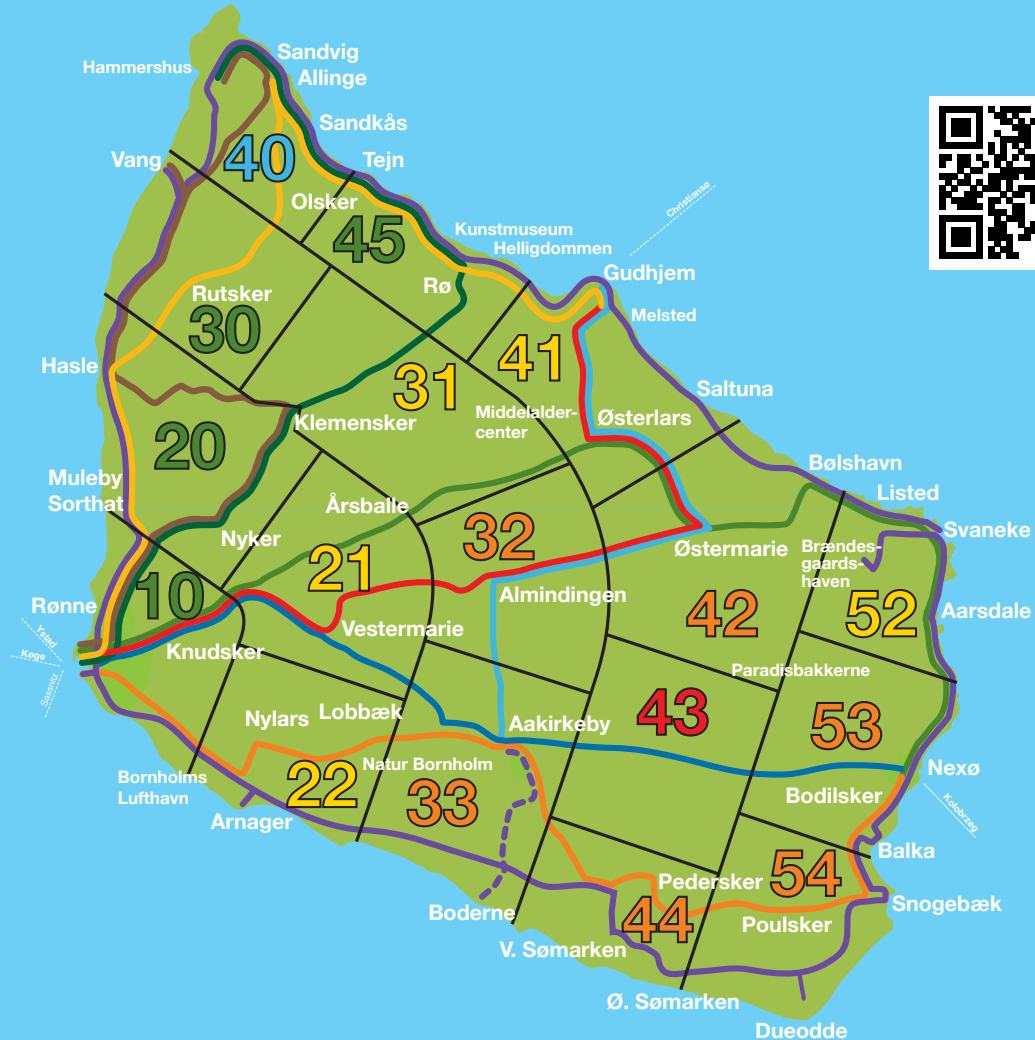

Rute 7+8 betjenes ikke hele året

**DU ER
I ZONE**

43

ZONER

Rød 1 zone

Orange 2 zoner

Gul 3 zoner

Grøn 4 zoner

Blå 5 zoner

RUTER

1

2

3

4

5

6

9

10

7+8

Rute 7+8 betjenes ikke hele året

**DU ER
I ZONE**

44

ZONER

Rød 1 zone

4

5

6

9

10

7+8

Rute 7+8 betjenes ikke hele året

**DU ER
I ZONE**