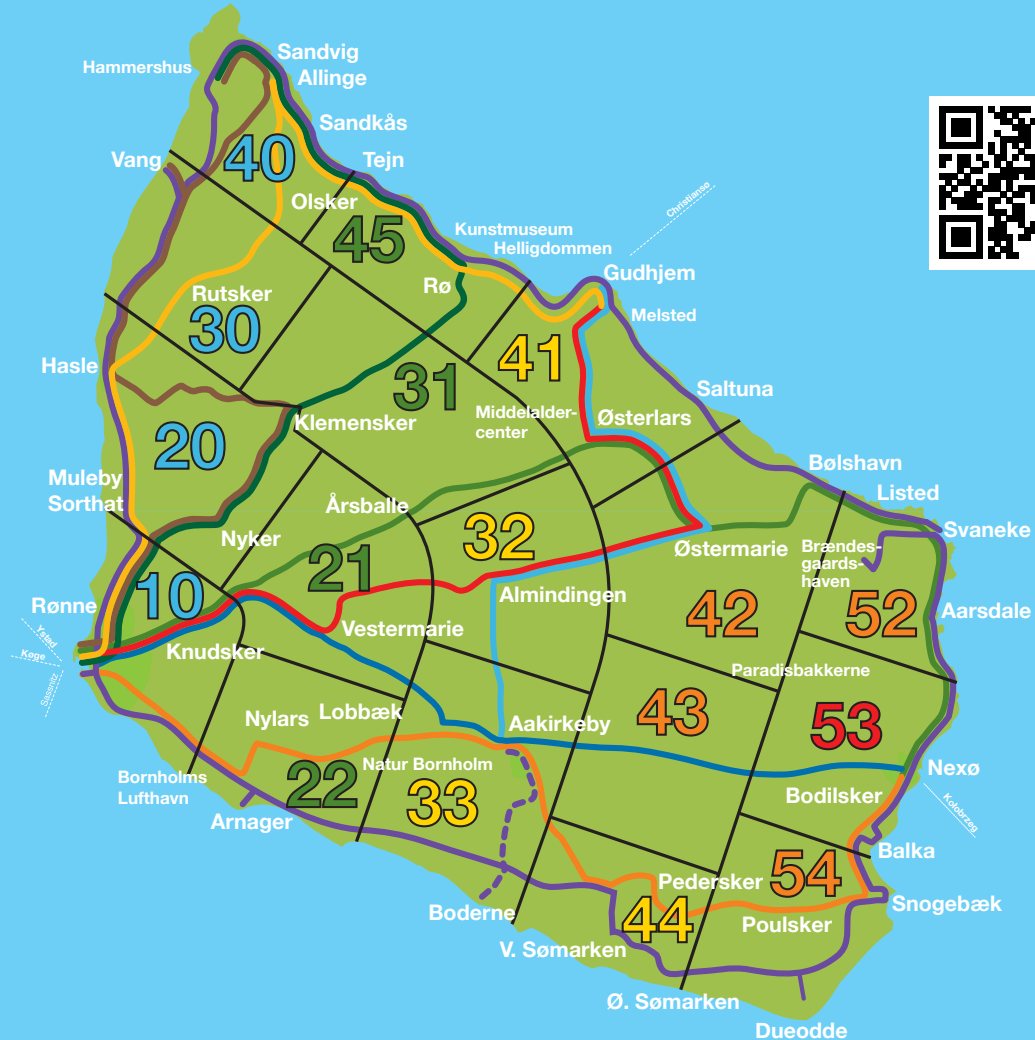

7+8

Rute 7+8 betjenes ikke hele året

**DU ER
I ZONE**

52

ZONER

Rød 1 zone

Orange 2 zoner

Gul 3 zoner

6

9

10

7+8

Rute 7+8 betjenes ikke hele året

**DU ER
I ZONE**

53

ZONER

Rød 1 zone

Orange 2 zoner

Gul 3 zoner

Grøn 4 zoner

Blå 5 zoner

RUTER

1

2

3

4

5

6

9

10

7+8

Rute 7+8 betjenes ikke hele året