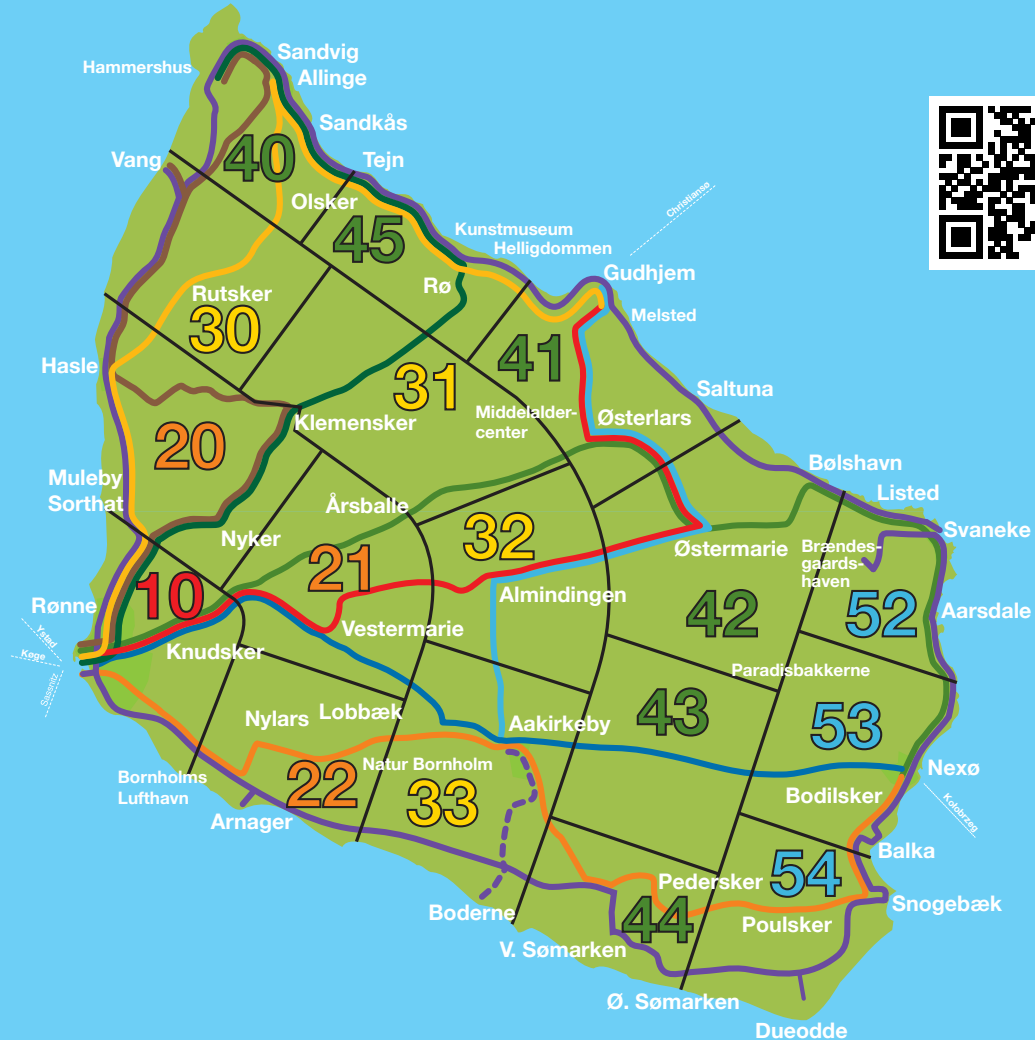

**DU ER
I ZONE**

10

ZONER

Rød 1 zone

Orange 2 zoner

Gul 3 zoner

Grøn 4 zoner

Blå 5 zoner

10

7+8

Rute 7+8 betjenes ikke hele året

**DU ER
I ZONE**

20

ZONER

Rød 1 zone

Orange 2 zoner