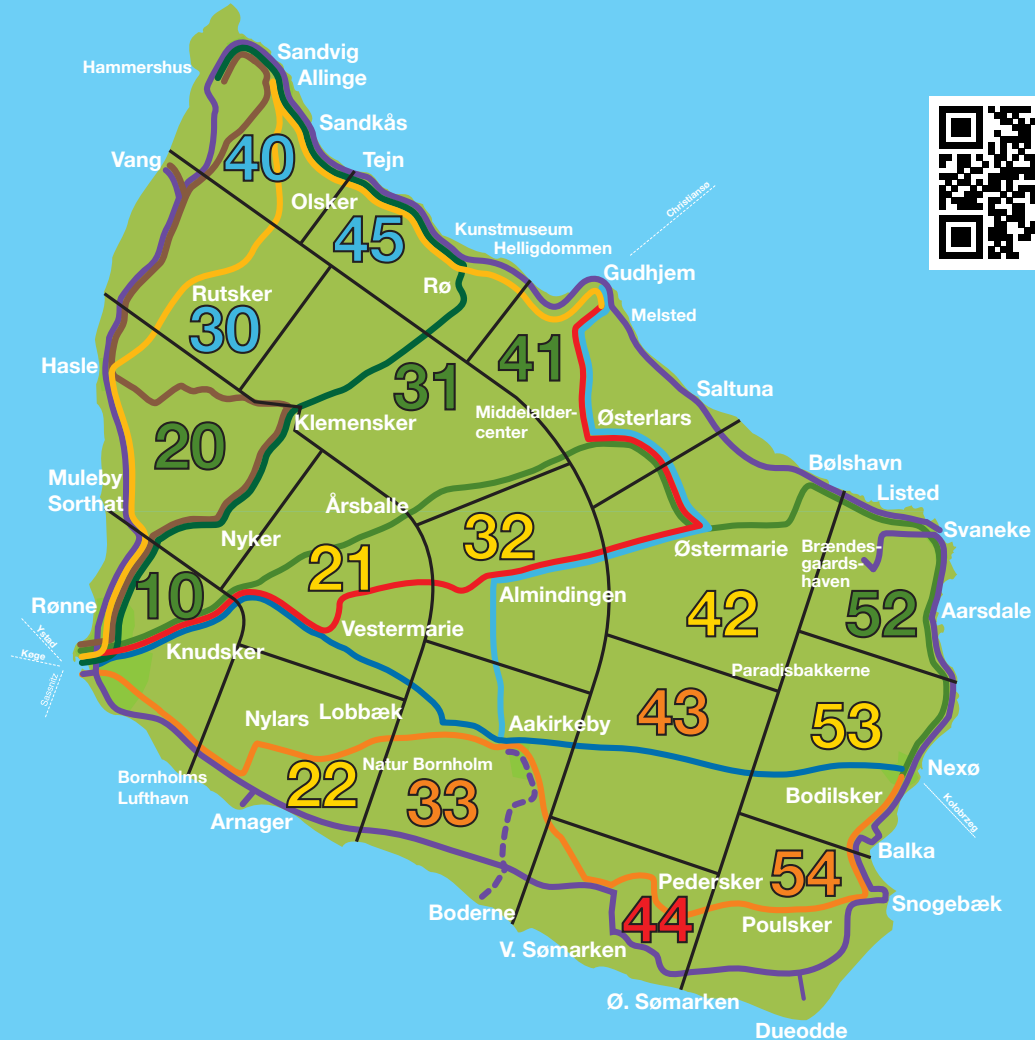

Rute 7+8 betjenes ikke hele året

**DU ER
I ZONE**

43

ZONER

Rød 1 zone

Orange 2 zoner

Gul 3 zoner

Grøn 4 zoner

9

10

7+8

Rute 7+8 betjenes ikke hele året

**DU ER
I ZONE**

44

ZONER

Rød 1 zone

Orange 2 zoner

Gul 3 zoner

Grøn 4 zoner

Blå 5 zoner

RUTER

1

2

3

4

5

6

9

10

7+8

Rute 7+8 betjenes ikke hele året

**DU ER
I ZONE**