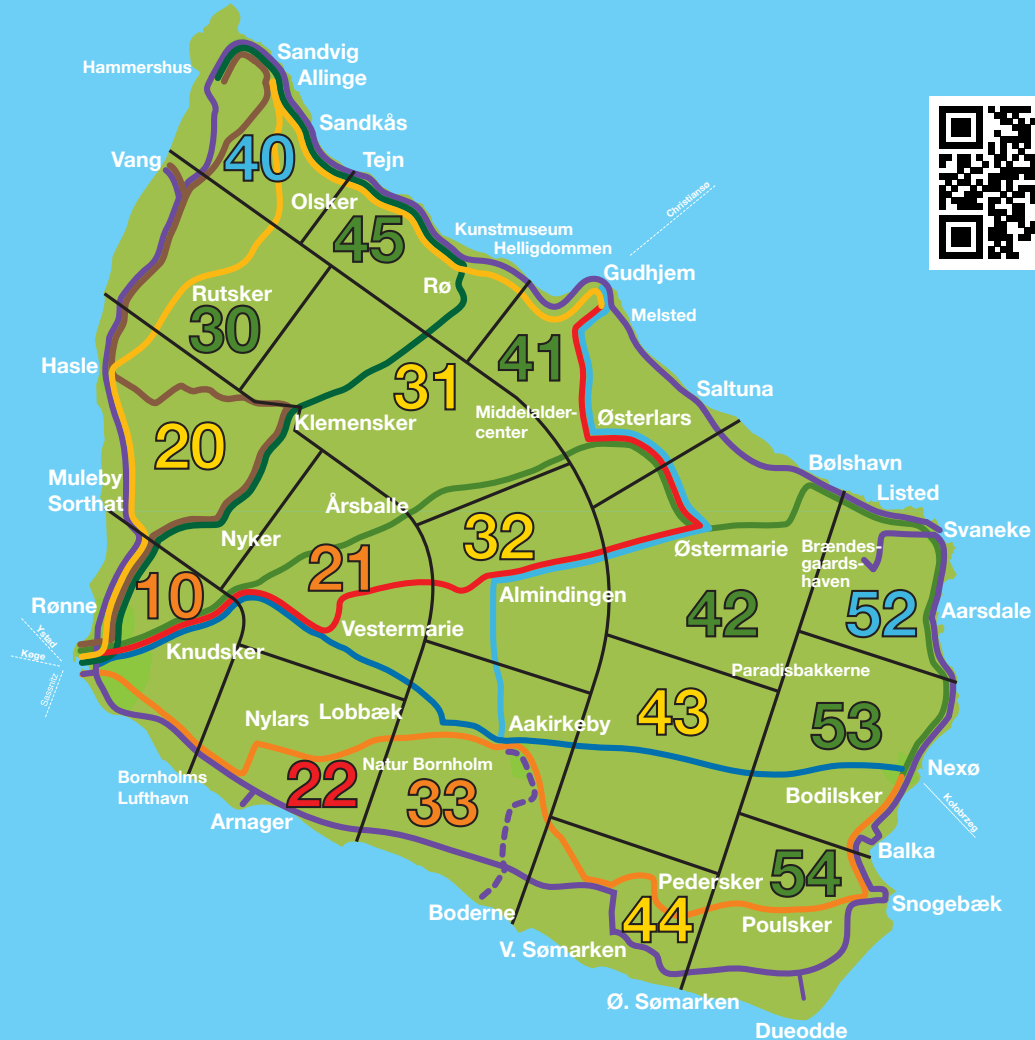

Rute 7+8 betjenes ikke hele året

**DU ER
I ZONE**

22

ZONER

Rød 1 zone

Orange 2 zoner

Gul 3 zoner

Grøn 4 zoner

Blå 5 zoner

RUTER

1

2

3

4

5

6

9

10

7+8

Rute 7+8 betjenes ikke hele året

**DU ER
I ZONE**

30

ZONER

Rød 1 zone