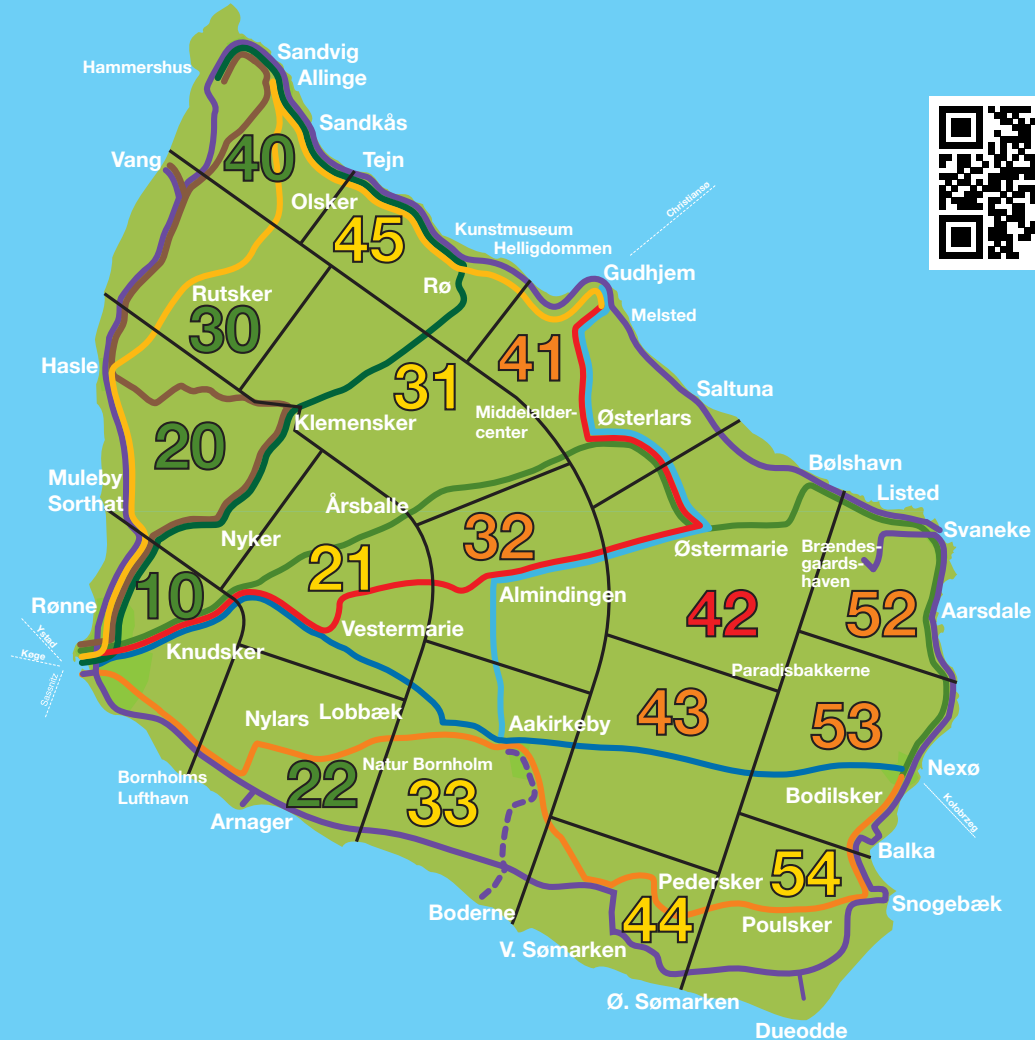

5

6

9

10

7+8

Rute 7+8 betjenes ikke hele året

**DU ER
I ZONE**

42

ZONER

Rød 1 zone

Orange 2 zoner

Gul 3 zoner

Grøn 4 zoner

Blå 5 zoner

RUTER

1

Rute 7+8 betjenes ikke hele året

**DU ER
I ZONE**

43

ZONER

Rød 1 zone

Orange 2 zoner

Gul 3 zoner

Grøn 4 zoner