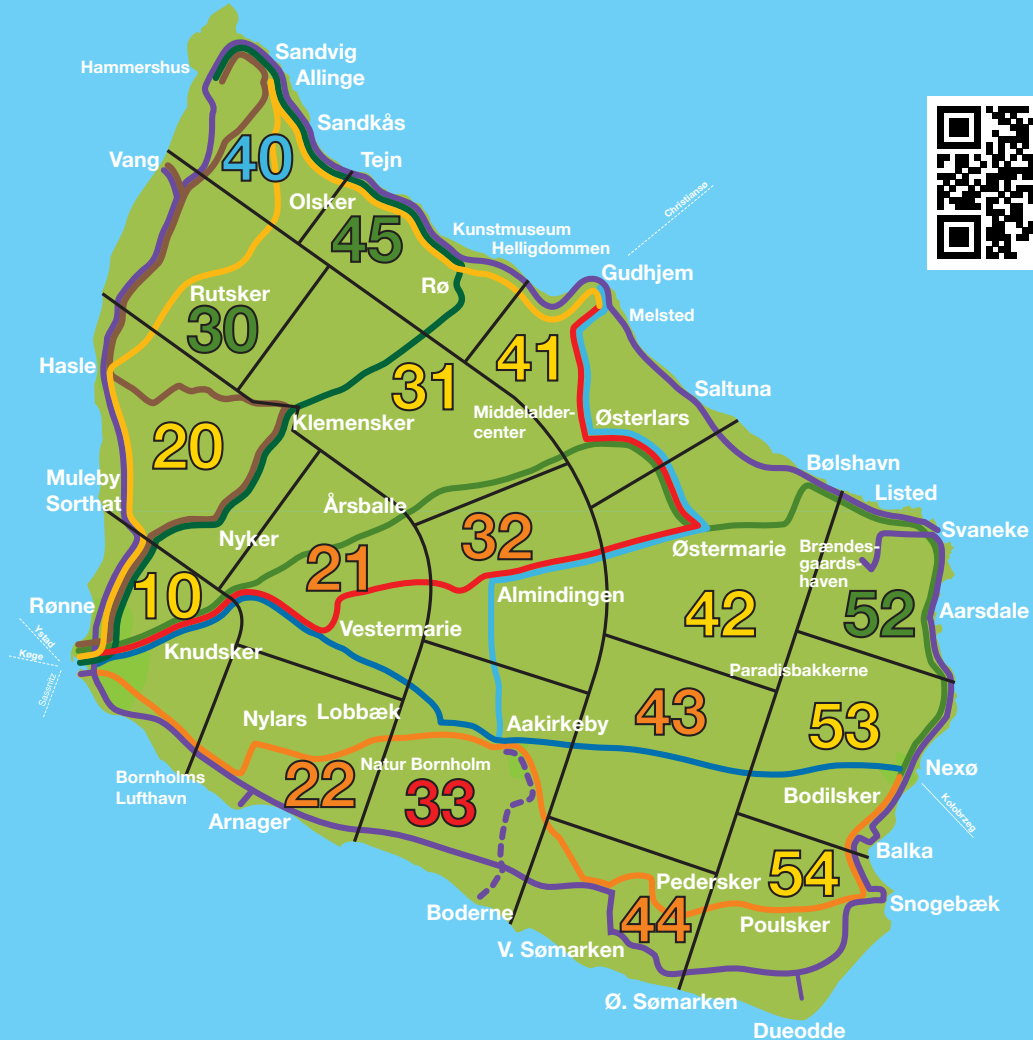

Grøn 4 zoner

Blå 5 zoner

RUTER

1

2

3

4

5

6

9

10

7+8

Rute 7+8 betjenes ikke hele året

**DU ER
I ZONE**

33

ZONER

Rød 1 zone

Orange 2 zoner

Gul 3 zoner

Grøn 4 zoner

Blå 5 zoner

RUTER

1

2

3

4

5

6

9

10

7+8

Rute 7+8 betjenes ikke hele året