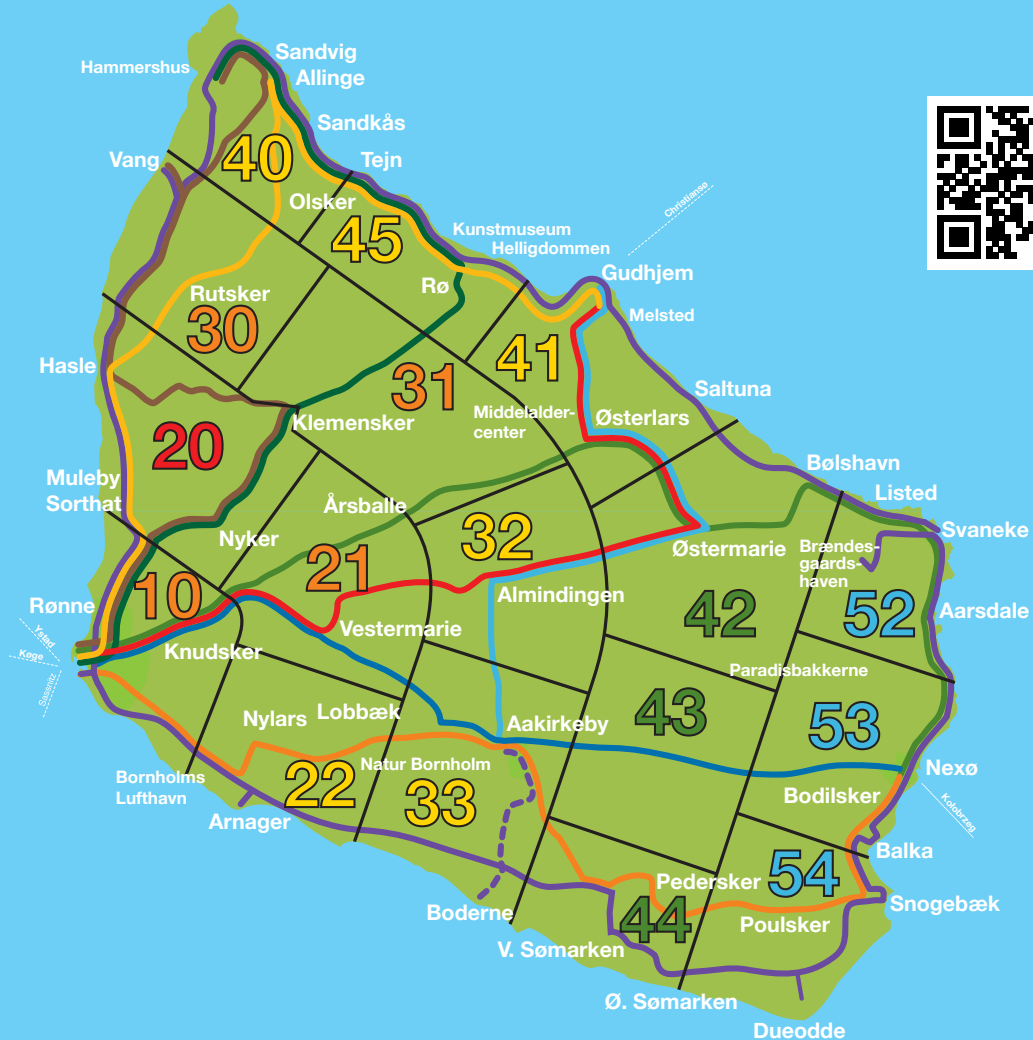

10

7+8

Rute 7+8 betjenes ikke hele året

**DU ER
I ZONE**

20

ZONER

Rød 1 zone

Orange 2 zoner

Gul 3 zoner

Grøn 4 zoner

Blå 5 zoner

RUTER

1

2

3

4

5

6

9

10

7+8

Rute 7+8 betjenes ikke hele året

**DU ER
I ZONE**

21