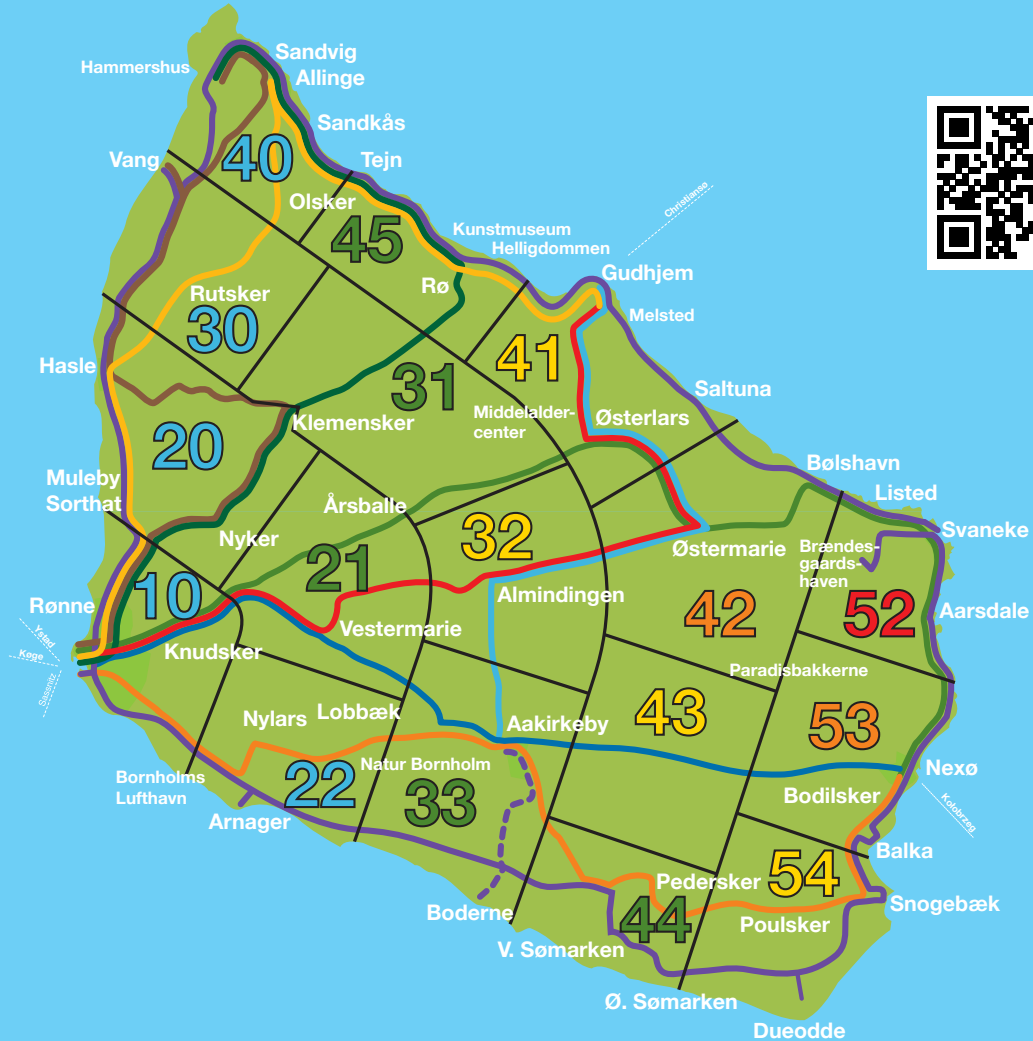

4

5

6

9

10

7+8

Rute 7+8 betjenes ikke hele året

**DU ER
I ZONE**

7+8

Rute 7+8 betjenes ikke hele året

**DU ER
I ZONE**

52

ZONER

Rød 1 zone

Orange 2 zoner

Gul 3 zoner

Grøn 4 zoner

Blå 5 zoner

RUTER

1

2

3

4

5

6

9

10

7+8

Rute 7+8 betjenes ikke hele året

**DU ER
I ZONE**

53

ZONER