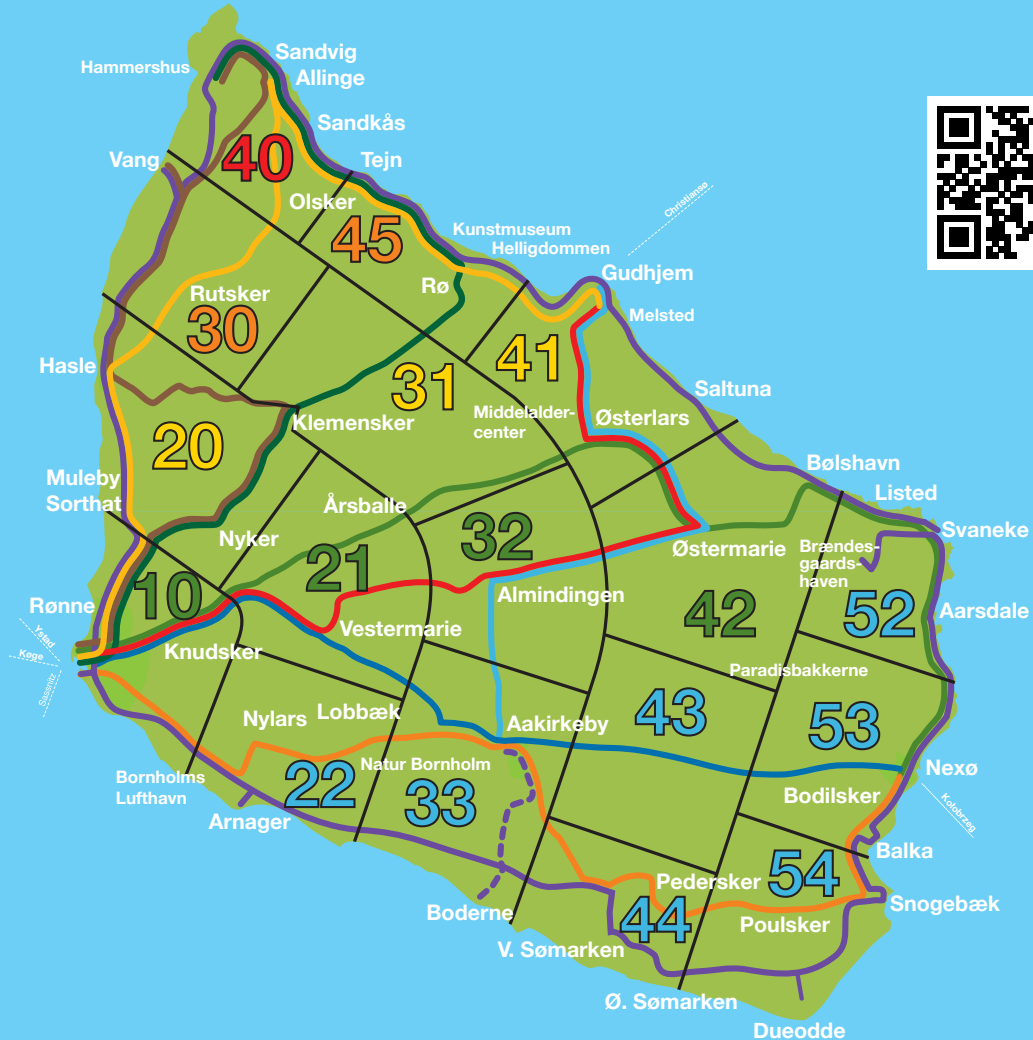

3

4

5

6

9

10

7+8

Rute 7+8 betjenes ikke hele året

**DU ER
I ZONE**

40

ZONER

Rød 1 zone

Orange 2 zoner

Gul 3 zoner

Grøn 4 zoner

Blå 5 zoner

10

7+8

Rute 7+8 betjenes ikke hele året

**DU ER
I ZONE**

41

ZONER

Rød 1 zone

Orange 2 zoner