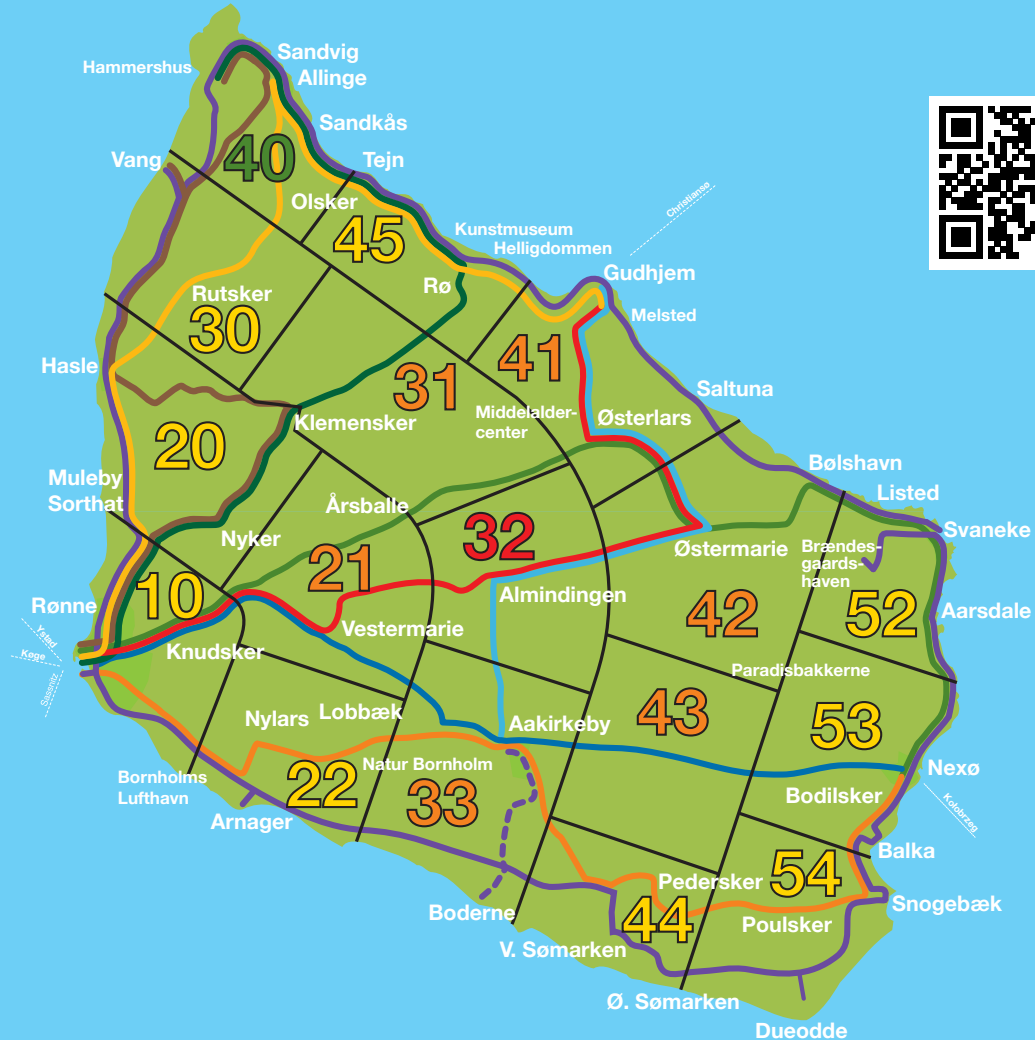

7+8

Rute 7+8 betjenes ikke hele året

**DU ER
I ZONE**

32

ZONER

Rød 1 zone

Orange 2 zoner

Gul 3 zoner

Grøn 4 zoner

Blå 5 zoner

RUTER

1

2

3

4

5

6

9

10

7+8

Rute 7+8 betjenes ikke hele året

**DU ER
I ZONE**

33

ZONER