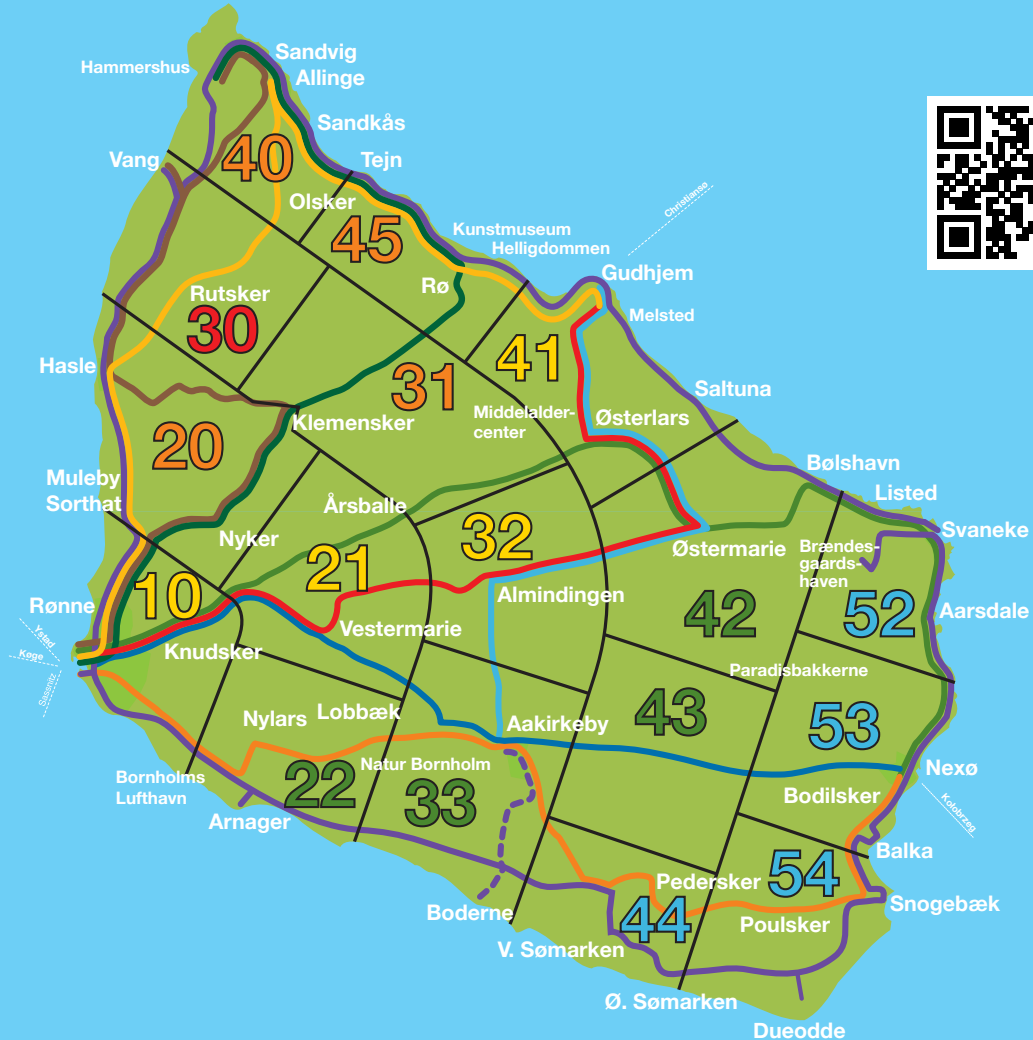

Rute 7+8 betjenes ikke hele året

**DU ER
I ZONE**

22

ZONER

Rød 1 zone

Orange 2 zoner

Gul 3 zoner

Grøn 4 zoner

9

10

7+8

Rute 7+8 betjenes ikke hele året

**DU ER
I ZONE**

30

ZONER

Rød 1 zone

Orange 2 zoner

Gul 3 zoner

Grøn 4 zoner

Blå 5 zoner

RUTER

1

2

3

4

5

6

9

10

7+8

Rute 7+8 betjenes ikke hele året

**DU ER
I ZONE**