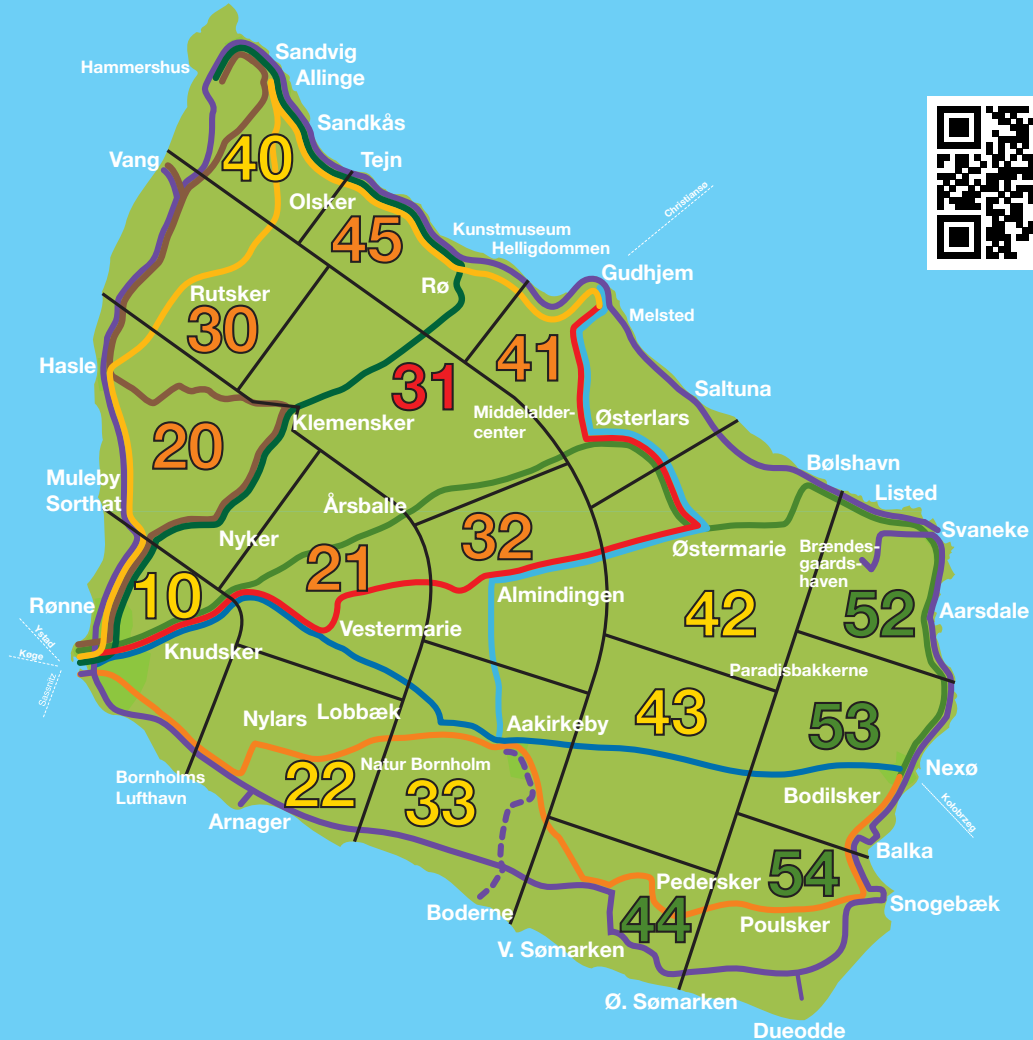

4

5

6

9

10

7+8

Rute 7+8 betjenes ikke hele året

**DU ER
I ZONE**

31

ZONER

Rød 1 zone

Orange 2 zoner

Gul 3 zoner

Grøn 4 zoner

Blå 5 zoner

RUTER

7+8

Rute 7+8 betjenes ikke hele året

**DU ER
I ZONE**

32

ZONER

Rød 1 zone

Orange 2 zoner

Gul 3 zoner

6

9

10

7+8

Rute 7+8 betjenes ikke hele året

**DU ER
I ZONE**

33

ZONER