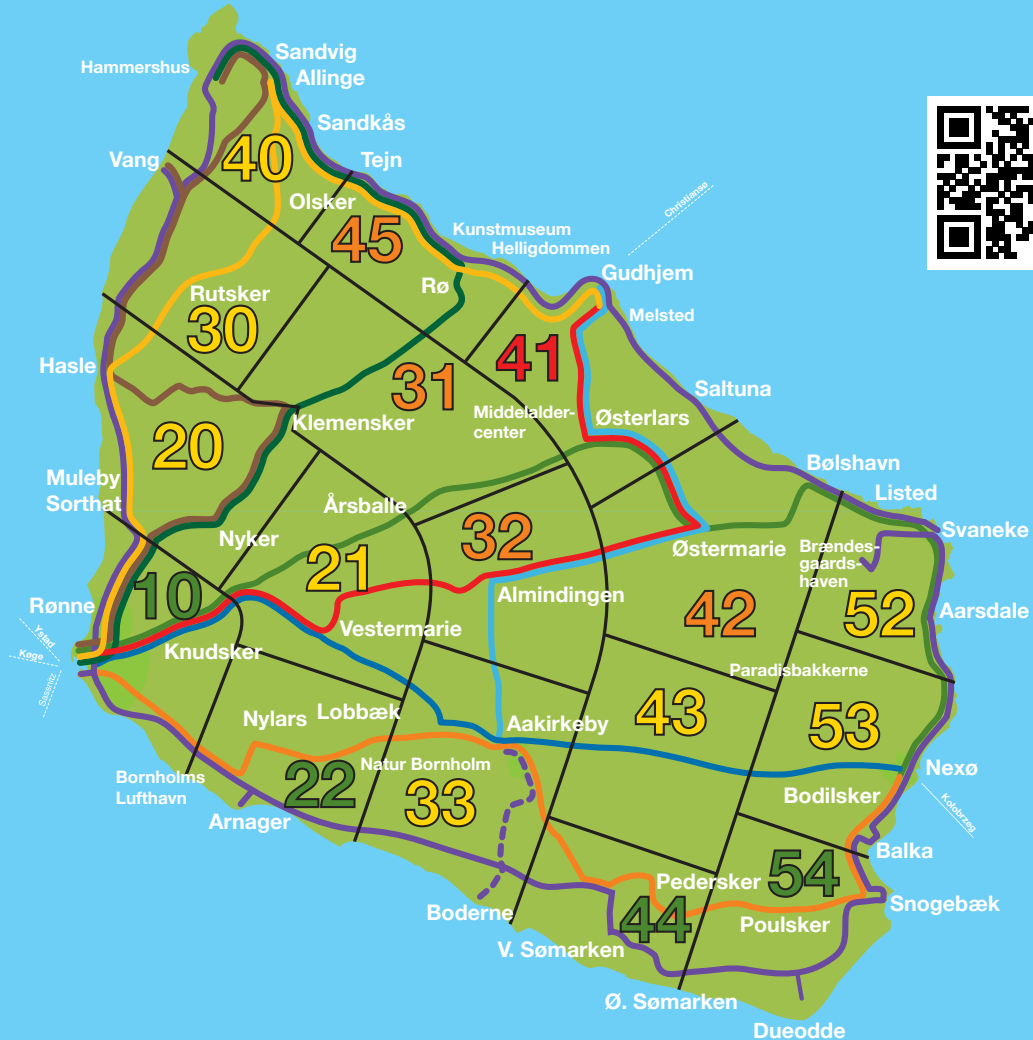

10

7+8

Rute 7+8 betjenes ikke hele året

**DU ER
I ZONE**

41

ZONER

Rød 1 zone

Orange 2 zoner

Gul 3 zoner

Grøn 4 zoner

Blå 5 zoner

RUTER

1

2

3

4

5

6

9

10

7+8

Rute 7+8 betjenes ikke hele året

**DU ER
I ZONE**

42