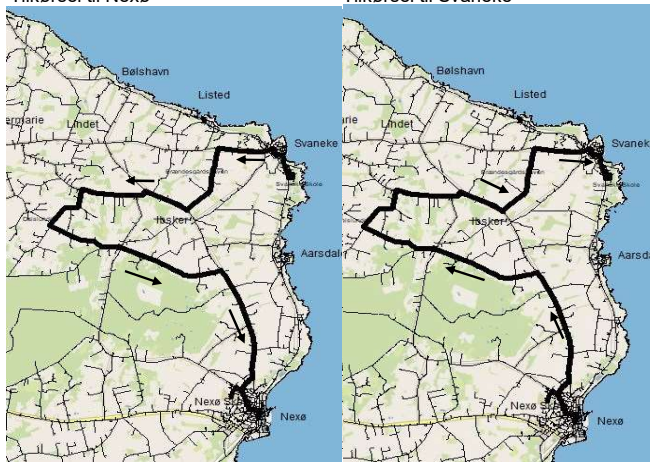

Rute 61

Svaneke-Højevej-Dalslundevej/Aspesvej-Nexø

Nexø-Aspesvej/Dalslundevej-Højevej-Svaneke

Nexø-Aarsdale-Svaneke-Ibsker-Lyrsby-Østermarie-Dalslunde-Nexø

Rute 61 Tilkørsel morgen

Rute 61 Hjemkørsel eftermiddag

Svaneke Nexø Bustrafik tlf. 56 49 30 30

a. kører alle SKOLEDAGE i perioden 11. august 2021 - 24. juni 2022

c. kører mandag-fredag undtagen tirsdag d. 21.12.2021 og fredag d. 24.06.2022

c. kører tirsdag, torsdag og fredag undtagen tirsdag d. 21.12.2021 og fredag d. 24.06.2022
Forbeholdt indskolingslever. Strækningen køres efter behov.

e. kører kun tirsdag d. 21.12.2021 og fredag d. 24.06.2022

x = kun afsætning af rejsende (se rutekort)

Rute 61

Tilkørsel til Nexø

Rute 61

Tilkørsel til Svaneke

Rute 61

Hjemkørsel

----- Strækningen køres efter behov