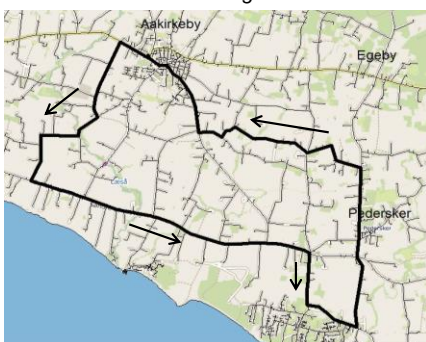

Aakirkeby Turiststart tlf. 56 97 40 40

Bemærk *) kører ikke via Smålyngen - rute 54 benyttes

a. kører alle SKOLEDAGE i perioden 11. august 2021 - 24.juni 2022

b. kører mandage, tirsdage og fredage undtagen tirsdag d. 21.12.2021 og fredag d. 24.06.2022
Forbeholdt indskolingselever. Strækningen køres efter behov

Bemærk: På ovennævnte dage fortsætter rute 53 fra Balka til Nexø. Kører derefter som rute 5 til Aakirkeby

forbindelse i Muleby med rute 1 fra Hasle

x = kun afsætning af rejsende (se rutekort)

Rute 53 Tilkørsel morgen