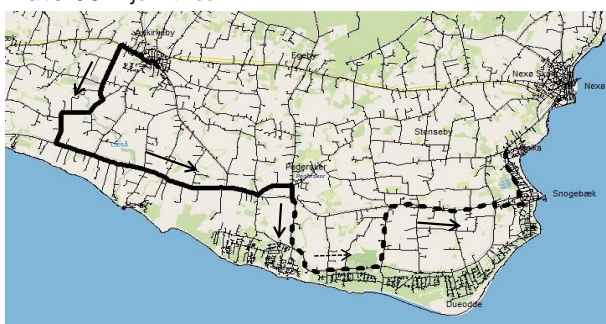

Bemærk: På ovennævnte dage fortsætter rute 53 fra Balka til Nexø. Kører derefter som rute 5 til Aakirkeby

forbindelse i Muleby med rute 1 fra Hasle

x = kun afsætning af rejsende (se rutekort)

Rute 53 Tilkørsel morgen

---- Rønne Rådhus-Peterskolen-Muleby-Nyker

Peterskolen
elever fra rute 1, 2 og 10
skifter ved lyskrydset
Haslevej/Ndr. Ringvej

Peterskolen
elever fra rute 3, 4, 5 og 6
skifter ved Rønne Rådhus

Rute 53 hjemkørsel kl. 14