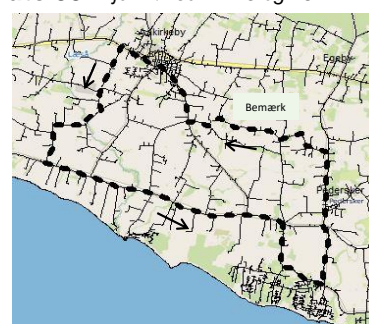

Bemærk: På ovennævnte dage fortsætter rute 53 fra Balka til Nexø. Kører derefter som rute 5 til Aakirkeby

forbindelse i Muleby med rute 1 fra Hasle

x = kun afsætning af rejsende (se rutekort)

Rute 53 Tilkørsel morgen

---- Rønne Rådhus-Peterskolen-Muleby-Nyker

Peterskolen
elever fra rute 1, 2 og 10
skifter ved lyskrydset
Haslevej/Ndr. Ringvej

Peterskolen
elever fra rute 3, 4, 5 og 6
skifter ved Rønne Rådhus

Rute 53 hjemkørsel kl. 14

----- Strækningen køres efter behov

Rute 53 hjemkørsel kl. 13 og 15

----- Strækningen køres efter behov