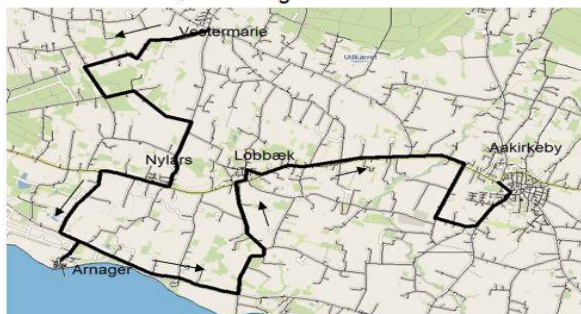

a. kører alle SKOLEDAGE i perioden 11. august 2021 - 24.juni 2022

b. kører mandage, tirsdage og fredage undtagen tirsdag d. 21.12.2021 og fredag d. 24.06.2022

Forbeholdt indskolingslever. Strækningen køres efter behov

c. kører mandag-fredag undtagen tirsdag d. 21.12.2021 og fredag d. 24.06.2022

d. kører tirsdage, torsdage og fredage undtagen tirsdag d. 21.12.2021 og fredag d. 24.06.2022

e. kører kun tirsdag d. 21.12.2021 og fredag d. 24.06.2022

x = kun afsætning af rejsende

Rute 51 Tilkørsel morgen