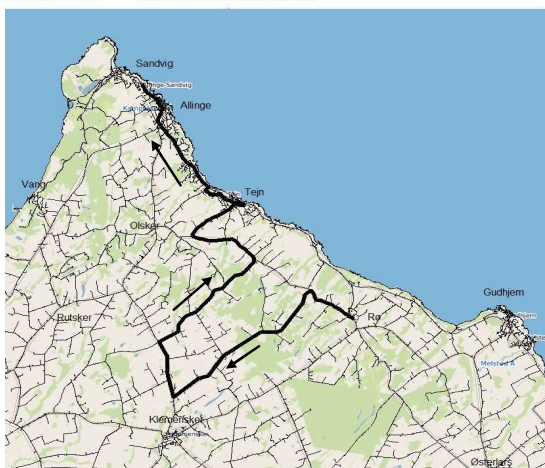

BAT - din bus på Bornholm

KØREPLAN

Lokalruter 2021/22

Rute 41

(Klemensker)-Rø Kirke-Bedegade-Humledal-Tejn-Allinge-Kongeskærskolen
Kongeskærskolen-Allinge-Tejn-Humledal-Bedegade-Rø-(Gudhjem-Aarsballe)

	a		e	b	c	d
	Mandag Tirsdag Onsdag Torsdag Fredag		kører kun 21.12.2021 24.06.2022	Mandag Torsdag Fredag	Tirsdag Onsdag	Tirsdag Onsdag Torsdag
.....			11:58	13:08	13:53	14:58
.....		Sandvig gl.stasjon	12:00	13:10	13:55	15:00
Klemensker	06:43	Kongeskærskolen	12:02	13:12	13:57	15:02
Splitsgårdsvvej v Sdr.Lyngvej	06:47	Allinge Nord	12:04	13:14	13:59	15:04
Rø v/ Kirken	06:50	Allinge - Lindeplads	12:10	13:20	14:05	15:10
Bedegadevej v Krashavevej	07:00	Sandkås	12:12	13:22	14:07	15:12
Bedegadevej v Petersborgvej	07:02	Tejn - Smedeløkken	l	l	l	l
Humledal	07:08	Tejn Havn	12:14	13:24	14:09	15:14
Kildebakken	07:16	Kildebakken	12:20	13:30	14:15	15:20
Tejn Havn	07:20	Humledal	12:26	13:36	14:21	15:26
Tejn - Smedeløkken	07:22	Bedegadevej v Petersborgvej	12:28	13:38	14:23	15:28
Sandkås	07:24	Bedegadevej v Krashavevej	12:37	13:47	14:32	15:37
Allinge - Lindeplads	07:29	Rø v/ Kirken	12:43	x	x	Bemærkk
Allinge Nord	07:32	Brommevej/Sigtevej	12:49	x	Bemærkk	Bemærkk
Kongeskærskolen	07:35	Gudhjem Øvre	x	x
Sandvig gl.stasjon	07:37	Aarsballe	13:10	14:20	14:55	16:00
		Sandvig gl.stasjon				

Svaneke Nexø Bustrafik tlf. 56 49 30 30

a. kører alle SKOLEDAGE i perioden 11. august 2021 - 24.juni 2022

b. kører mandag, torsdag og fredag undtagen fredag d. 24.06.2022

c. kører tirsdag og onsdag undtagen tirsdag d. 21.12.2021

d. kører tirsdag, onsdag og torsdag undtagen tirsdag d. 21.12.2021

e. kører kun tirsdag d. 21.12.2021 og fredag d. 24.06.2022

Bemærk: Gudhjem via Brommevej/Sigtevej - kun 1. hjemkørsel (Øvrige hjemkørster til Gudhjem - se rute 1)

x = kun afsætning af rejsende (se rutekort)

Rute 41 Tilkørsel morgen

Rute 41 Hjemkørsel eftermiddag

--- Strækningen køres efter behov