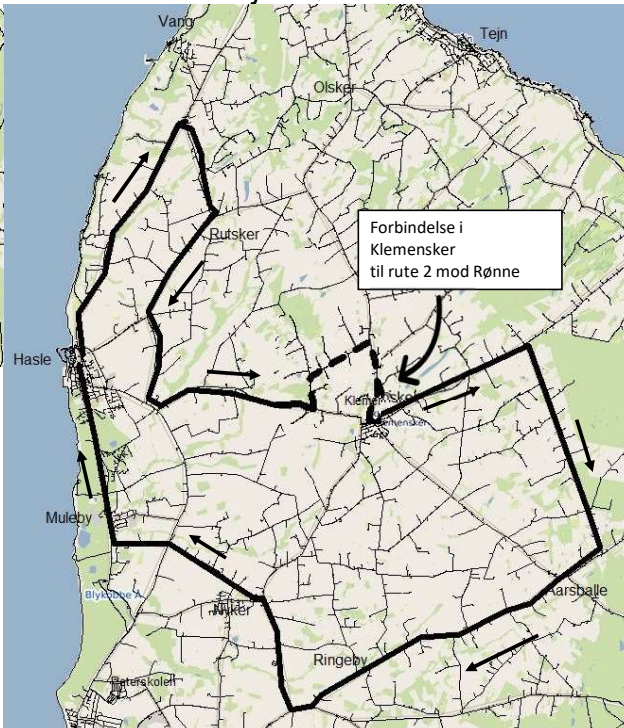

rute 32 Hjemkørsel kl. 15:10