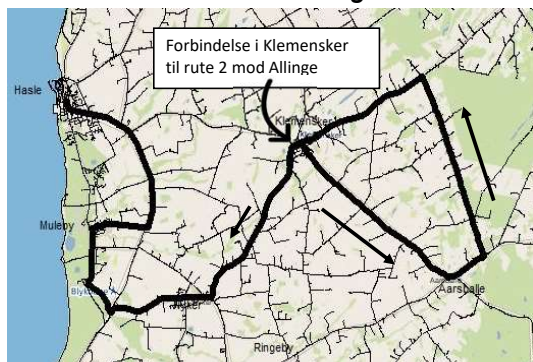

Rute 32

Hasle-Klemensker-Aarsballe-Klemensker-Nyker-Hasle

| | a Mandag Tirsdag Onsdag Torsdag Fredag | | e kører kun 21.12.2021 24.06.2022 | b Mandag Tirsdag Onsdag Torsdag Fredag | c Onsdag Torsdag Fredag |
|-------------------------------|---|-------------------------------|---|---|----------------------------------|
| | | Hasle - Torvet | 11:30 | 13:30 | 15:10 |
| | | Johns Kapel - Landevejen | 11:35 | | 15:15 |
| | | Rutsker | 11:41 | | 15:21 |
| | | Svalhøj | 11:45 | 13:33 | 15:25 |
| | | Simblegårdsvej v. Fejlerevej | 11:47 | 13:35 | 15:27 |
| | | Bedegadevej v. Bolbyvej | x | x | x |
| Klemensker | 06:48 | Klemensker | 11:52 | 13:40 | 15:32 # |
| Aarsballe | 06:54 | Sdr.Lyngvej v. Splitsgårdsvej | 11:56 | 13:44 | 15:36 |
| Sdr.Lyngvej v. Kongens Mark | 06:57 | Sdr.Lyngvej v. Kongens Mark | 12:00 | 13:48 | 15:40 |
| Sdr.Lyngvej v. Splitsgårdsvej | 07:03 | Aarsballe | 12:03 | 13:51 | 15:43 |
| Klemensker | 07:07 § | Klemensker | x | x | |
| Nyker | 07:14 | Nyker | 12:15 | 14:03 | 15:55 |
| Muleby | 07:21 | Sorthat/Muleby | x | x | x |
| Hasle - Torvet | 07:30 | Hasle - Torvet | 12:22 | 14:10 | 16:02 |

Jan-Ole's Turisttrafik tlf. 56 96 50 03

a. kører alle SKOLEDAGE i perioden 11. august 2021 - 24.juni 2022

b. kører mandag-fredag undtagen tirsdag d. 21.12.2021 og fredag d. 24.06.2022

c. kører onsdag-fredag undtagen fredag d. 24.06.2022

e. kører kun tirsdag d. 21.12.2021 og fredag d. 24.06.2022

§ forbindelse i Klemensker til rute 2 mod Allinge

forbindelse i Klemensker til rute 2 mod Rønne

x = kun afsætning af rejsende (se rutekort)

rute 32 Tilkørsel morgen