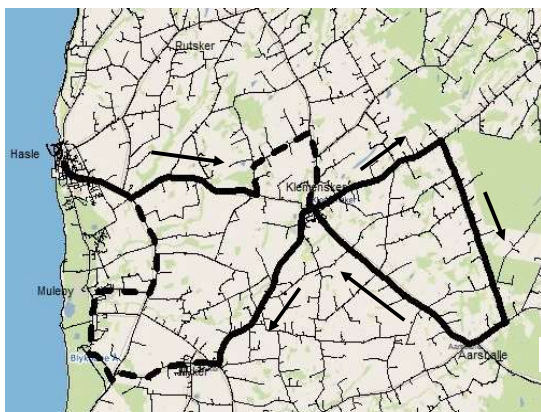

e. kører kun tirsdag d. 21.12.2021 og fredag d. 24.06.2022

§ forbindelse i Klemensker til rute 2 mod Allinge

forbindelse i Klemensker til rute 2 mod Rønne

x = kun afsætning af rejsende (se rutekort)

rute 32 Tilkørsel morgen

rute 32 Hjemkørsel kl. 15:10

rute 32 Hjemkørsel kl. 13:30

----- Strækningen køres efter behov

----- Strækningen køres efter behov