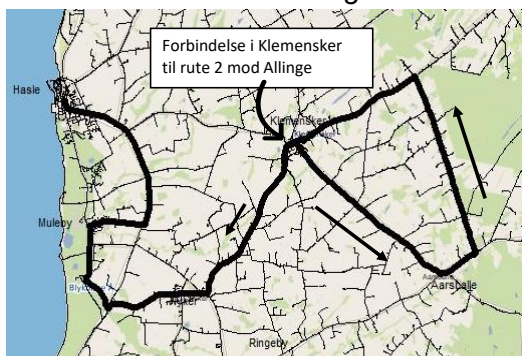

## Hasle-Klemensker-Aarsballe-Klemensker-Nyker-Hasle

	a		e	b	c
	Mandag Tirsdag Onsdag Torsdag Fredag		kører kun 21.12.2021 24.06.2022	Mandag Tirsdag Onsdag Torsdag Fredag	Onsdag Torsdag Fredag
.....	.....	Hasle - Torvet	11:30	13:30	15:10
.....	.....	Johns Kapel - Landevejen	11:35		15:15
.....	.....	Rutsker	11:41		15:21
.....	.....	Svalhøj	11:45	13:33	15:25
.....	.....	Simblegårdsvej v. Fejlerevej	11:47	13:35	15:27
.....	.....	Bedegadevej v. Bolbyvej	x	x	x
Klemensker	06:48	Klemensker	11:52	13:40	15:32 #
Aarsballe	06:54	Sdr.Lyngvej v. Splitsgårdsvej	11:56	13:44	15:36
Sdr.Lyngvej v. Kongens Mark	06:57	Sdr.Lyngvej v. Kongens Mark	12:00	13:48	15:40
Sdr.Lyngvej v. Splitsgårdsvej	07:03	Aarsballe	12:03	13:51	15:43
Klemensker	07:07 §	Klemensker	x	x	
Nyker	07:14	Nyker	12:15	14:03	15:55
Muleby	07:21	Sorthat/Muleby	x	x	x
Hasle - Torvet	07:30	Hasle - Torvet	12:22	14:10	16:02

Jan-Ole's Turisttrafik tlf. 56 96 50 03

a. kører alle SKOLEDAGE i perioden 11. august 2021 - 24.juni 2022

b. kører mandag-fredag undtagen tirsdag d. 21.12.2021 og fredag d. 24.06.2022

c. kører onsdag-fredag undtagen fredag d. 24.06.2022

e. kører kun tirsdag d. 21.12.2021 og fredag d. 24.06.2022

§ forbindelse i Klemensker til rute 2 mod Allinge

# forbindelse i Klemensker til rute 2 mod Rønne

x = kun afsætning af rejsende (se rutekort)

rute 32 Tilkørsel morgen

rute 32 Hjemkørsel kl. 15:10

rute 32 Hjemkørsel kl. 13:30

----- Strækningen køres efter behov