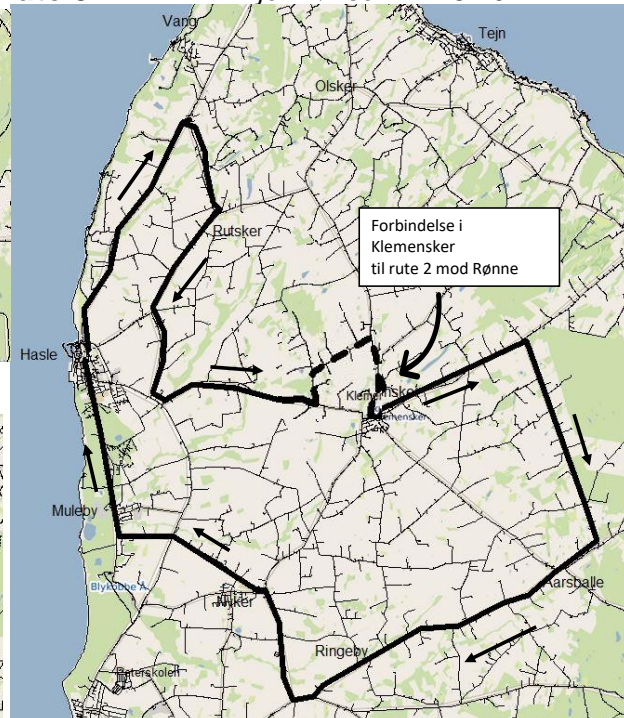

e. kører kun tirsdag d. 21.12.2021 og fredag d. 24.06.2022

§ forbindelse i Klemensker til rute 2 mod Allinge

# forbindelse i Klemensker til rute 2 mod Rønne

x = kun afsætning af rejsende (se rutekort)

rute 32 Tilkørsel morgen

rute 32 Hjemkørsel kl. 15:10

rute 32 Hjemkørsel kl. 13:30

----- Strækningen køres efter behov

----- Strækningen køres efter behov