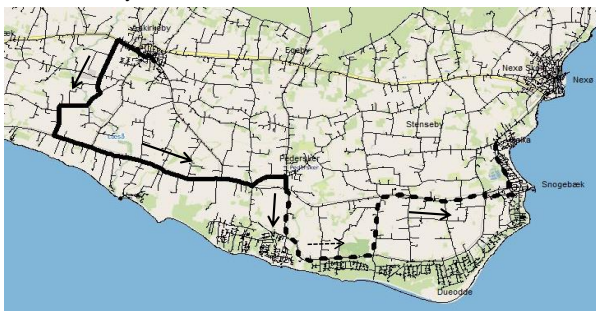

Rute 53 hjemkørsel kl. 14