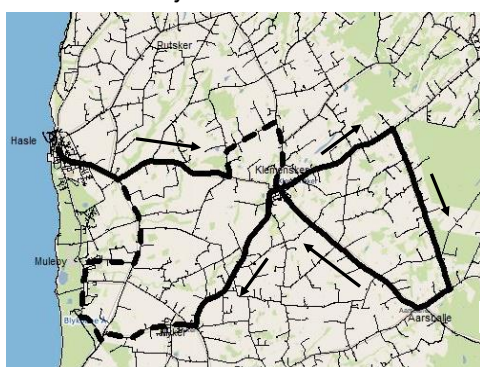

c. kører onsdag-fredag undtagen onsdag d. 11.08.2021 og fredag d. 24.06.2022

e. kører kun onsdag d. 11.08.2021, tirsdag d. 21.12.2021 og fredag d. 24.06.2022

§ forbindelse i Klemensker til rute 2 mod Allinge

forbindelse i Klemensker til rute 2 mod Rønne

x = kun afsætning af rejsende (se rutekort)

rute 32 Tilkørsel morgen

rute 32 Hjemkørsel kl. 15:10

rute 32 Hjemkørsel kl. 13:30

----- Strækningen køres efter behov

----- Strækningen køres efter behov