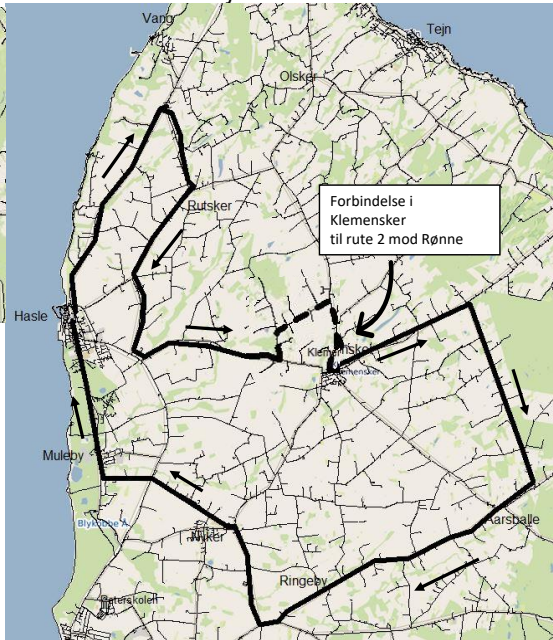

c. kører onsdag-fredag undtagen onsdag d. 11.08.2021 og fredag d. 24.06.2022

e. kører kun onsdag d. 11.08.2021, tirsdag d. 21.12.2021 og fredag d. 24.06.2022

§ forbindelse i Klemensker til rute 2 mod Allinge

forbindelse i Klemensker til rute 2 mod Rønne

x = kun afsætning af rejsende (se rutekort)

rute 32 Tilkørsel morgen

rute 32 Hjemkørsel kl. 15:10

rute 32 Hjemkørsel kl. 13:30

----- Strækningen køres efter behov

----- Strækningen køres efter behov