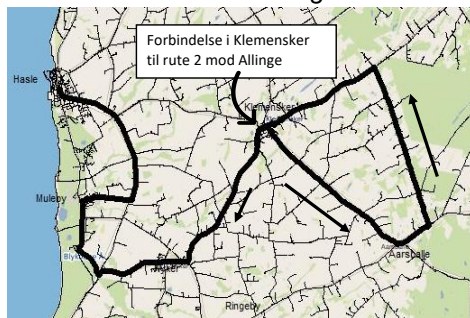

c. kører onsdag-fredag undtagen onsdag d. 11.08.2021 og fredag d. 24.06.2022

e. kører kun onsdag d. 11.08.2021, tirsdag d. 21.12.2021 og fredag d. 24.06.2022

§ forbindelse i Klemensker til rute 2 mod Allinge

forbindelse i Klemensker til rute 2 mod Rønne

x = kun afsætning af rejsende (se rutekort)

rute 32 Tilkørsel morgen

rute 32 Hjemkørsel kl. 15:10

rute 32 Hjemkørsel kl. 13:30

----- Strækningen køres efter behov

----- Strækningen køres efter behov