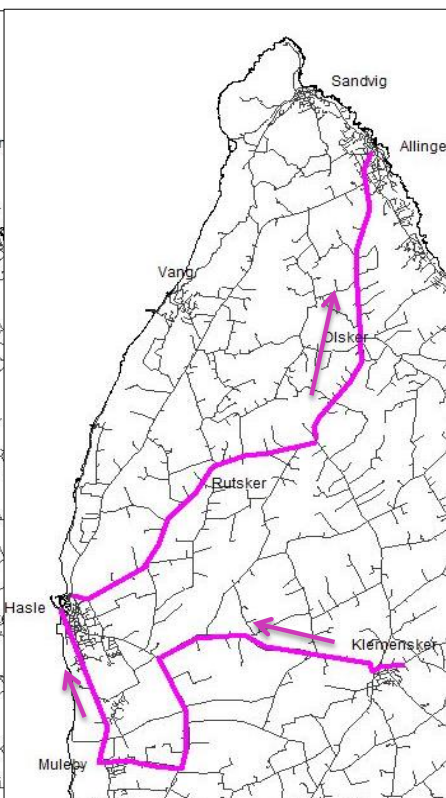

BAT - din bus på Bornholm

Særlig ungdomsskolekørsel mandage-torsdage

i perioden:

19. sep. 2016 - 13. okt. 2016 & 24. okt. 2016 - 22. dec. 2016

02. jan. 2017 - 09. feb. 2017 & 20. feb. 2017 - 06. april 2017

RUTE U10

Allinge Turistfart tlf. 56 48 02 17

RUTE U32

RUTE U51 og U52

Aakirkeby Turistfart tlf. 56 97 40 40

RUTE U62

Østbornholms Lokaltrafik tlf. 40 41 21 25