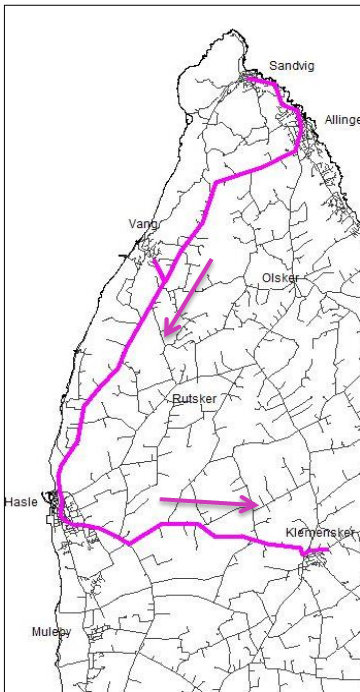

BAT - din bus på Bornholm

Rutekort:

RUTE U10

Jan-Ole's Turistrafik tlf. 56 96 50 03