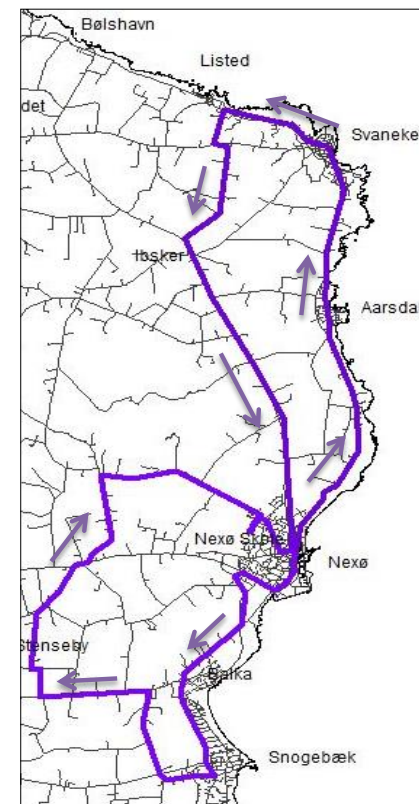

RUTE U10

Allinge Turistfart tlf. 56 48 02 17

RUTE U32

RUTE U51 og U52

Aakirkeby Turistfart tlf. 56 97 40 40

RUTE U62

Østbornholms Lokaltrafik tlf. 40 41 21 25