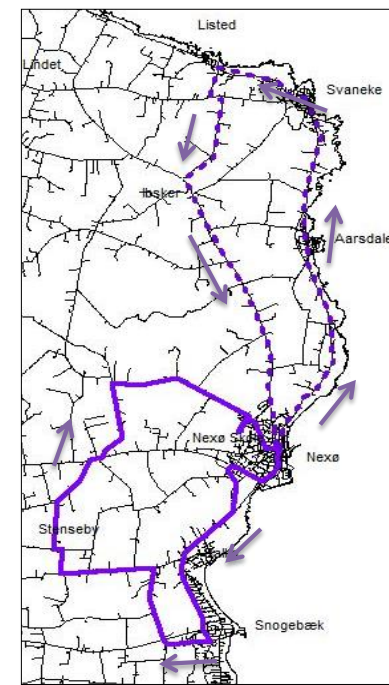

RUTE U62

Strækningen køres efter behov
Østbornholms Lokaltrafik tlf. 40 41 21 25