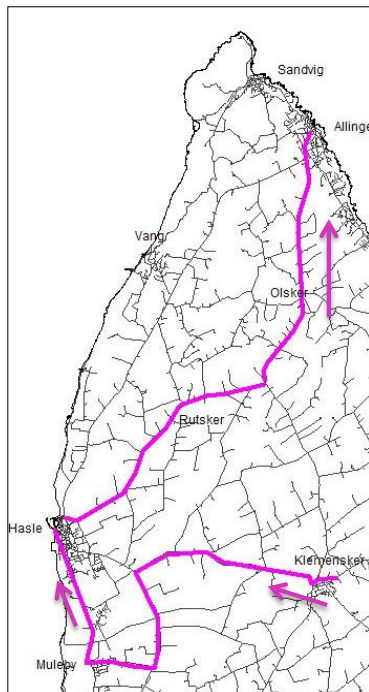

Rutekort på side 2

BAT - din bus på Bornholm

Rutekort:

RUTE U10

Jan-Ole's Turistrafik tlf. 56 96 50 03

RUTE U32

RUTE U51 og U52

Aakirkeby Turistfart tlf. 56 97 40 40