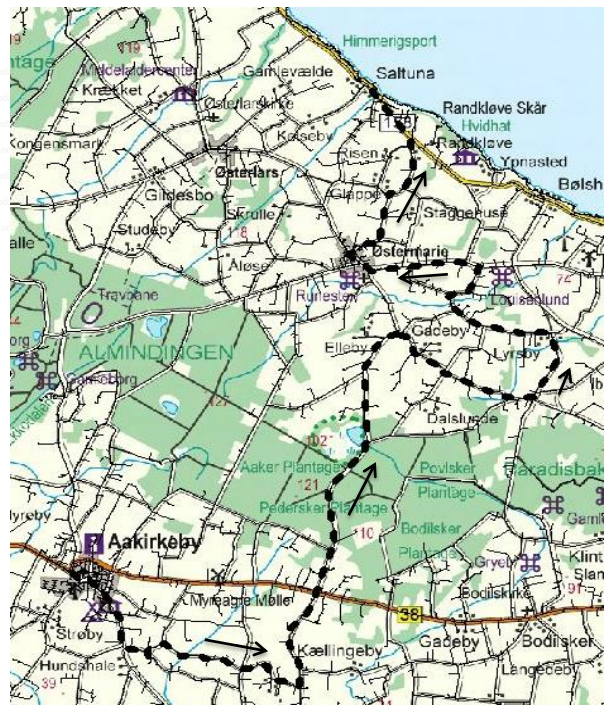

BAT - din bus på Bornholm

KØREPLAN

Lokalruter 2017/18

Rev. 2x/aug 2017

Rute 54

Randkløve-Østermarie-Lindet-Lyrsby-Gadeby-Ølene-Egeby-Smålyngen-Aakirkeby
Aakirkeby-Smålyngen-Egeby-Ølene-Gadeby-Lyrsby-Lindet-Østermarie-Randkløve

	a		rute 54 d	rute 54 b ma-fre	rute 9	rute 54 c ma-tors	rute 9
Randkløvevej v. Hvide Hus	06:47	Aakirkeby Terminal	11:57	13:57	14:00	14:57	15:00
Kirkebyvej v. Glappevej	06:52	Aakirkeby Centrum	11:59	13:59	14:02	14:59	15:02
Østermarie, Godthåbsvej	06:55	Grammegårdsvej v. Rundløkkevej	12:01	x		x	
Svanekevej v. Lyrsbyvej	06:57	Askeløkkevej v. Hegnedevej	12:03	x		x	
Svanekevej v. Lindetsvej	06:59	Ølenevej v. Smålyngsvejen	12:06	x		x	
Lyrsbyvej v. Lindholmsvej	07:04	Egeby	12:12	x		x	
Lindholmsvej v. Degnebrovej	07:06	Ølenevej v. Havrehøjvej	12:19	x		x	
Dalslundevej v. Aspesvej	07:11	Ølenevej v. Myregårdsvej	12:21	x		x	
Ølenevej v. Myregårdsvej	07:12	Dalslundevej v. Aspesvej	12:23	x		x	
Ølenevej v. Havrehøjvej	07:14	Lindholmsvej v. Degnebrovej	12:27	x		x	
Egeby	07:20	Lyrsbyvej v. Lindholmsvej	12:29	x		x	
Ølenevej v. Smålyngsvejen	07:24	Svanekevej v. Lindetsvej	12:34	x		x	
Askeløkkevej v. Hegnedevej	07:26	Svanekebyvej v. Lyrsbyvej	12:36	x		x	
Grammegårdsvej v. Rundløkkevej	07:31	Østermarie, Godthåbsvej	12:38	x	14:18	x	15:18
Aakirkeby Centrum	07:34	Kirkebyvej v. Glappevej	12:41	x	x
Aakirkeby Terminal	07:36	Randkløvevej v. Hvide Hus	12:44	x	x

Aakirkeby Turistfart tlf. 56 97 40 40

a. kører alle SKOLEDAGE i perioden 14.08.2017 - 29.06.2018

b. kører mandag-fredag undtagen onsdag d. 20.12.2017 og fredag d. 29.06.2018

c. kører mandag-torsdag undtagen onsdag d. 20.12.2017.

d. kører kun onsdag d. 20.12.2017 og fredag d. 29.06.2018

x = kun afsætning af rejsende (se rutekort)

Rute 54 Tilkørsel morgen

Rute 54 Hjemkørsel eftermiddag

----- Strækningen køres efter behov (kun afsætning af rejsende)