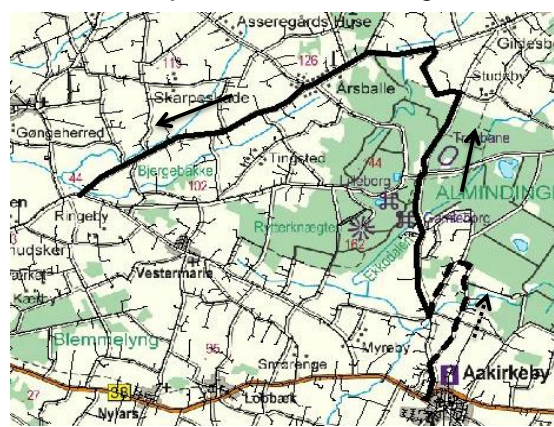

KØREPLAN

Lokalruter 2017/18

Rute 52

Åsedamsvej/Oksholmvej-Aarsballe-Ringeby-Vestermarie-Aakirkeby
 Aakirkeby-Almindingen-Åsedamsvej/Oksholmvej-Aarsballe-Ringeby

	a		d	b ma-fre	c ma-tors	
Oksholmsvej v. Åsedamsvejen	07:04	Aakirkeby Terminal	12:05	14:05	15:00	00:05
Aarsballe	07:11	Sigtemøllevej v. Fårebyvej	x	x	x	00:03
Rømeregårdsvej v. Kongstubbevej	07:14	Almindingsvej/Sigtemøllevej	12:13	14:13	15:08	00:03
Ringeby	07:18	Almindingen - Koldekilde	12:16	14:16	15:11	00:03
Vestermarie	# 07:21 §	Oksholmsvej v. Åsedamsvejen	12:19	14:19	15:14	00:06
Aakirkeby Terminal	# 07:31	Aarsballe	12:25	14:25	15:20	00:03
Aakirkeby Centrum	# 07:33	Rømeregårdsvej v. Kongstubbevej	12:28	14:28	15:23	00:04
.....	Ringeby	12:32	14:32	15:27	

d. kører kun mandag d. 14.08.2017, onsdag d. 20.12.2017 og fredag d. 29.06.2018

§. Forbindelse i Vestermarie med rute 4 fra Rønne

kører som rute 9

x = kun afsætning af rejsende (se rutekort)

Rute 52 Tilkørsel morgen

Rute 52 Hjemkørsel eftermiddag

----- Strækningen køres efter behov