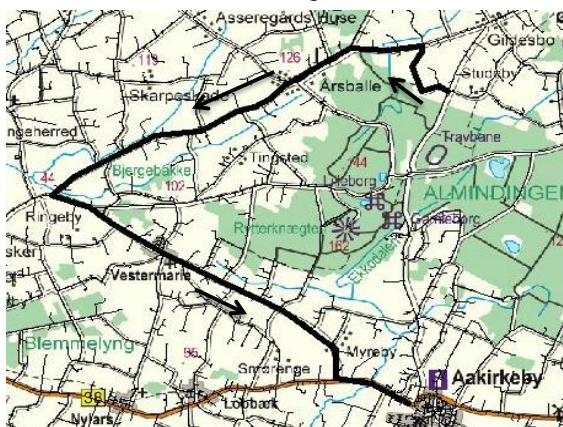

KØREPLAN

Lokalruter 2017/18

Rute 52

Åsedamsvej/Oksholmvej-Aarsballe-Ringeby-Vestermarie-Aakirkeby
 Aakirkeby-Almindingen-Åsedamsvej/Oksholmvej-Aarsballe-Ringeby

	a		d	b ma-fre	c ma-tors	
Oksholmsvej v. Åsedamsvejen	07:04	Aakirkeby Terminal	12:05	14:05	15:00	00:05
Aarsballe	07:11	Sigtemøllevej v. Fårebyvej	x	x	x	00:03
Rømeregårdsvej v. Kongstubbevej	07:14	Almindingsvej/Sigtemøllevej	12:13	14:13	15:08	00:03
Ringeby	07:18	Almindingen - Koldekilde	12:16	14:16	15:11	00:03
Vestermarie	# 07:21 §	Oksholmsvej v. Åsedamsvejen	12:19	14:19	15:14	00:06
Aakirkeby Terminal	# 07:31	Aarsballe	12:25	14:25	15:20	00:03
Aakirkeby Centrum	# 07:33	Rømeregårdsvej v. Kongstubbevej	12:28	14:28	15:23	00:04
.....	Ringeby	12:32	14:32	15:27	

BAT-drift tlf. 56 95 21 21

a. kører alle SKOLEDAGE i perioden 14.08.2017 - 29.06.2018

b. kører mandag-fredag undtagen mandag d. 14.08.2017, onsdag d. 20.12.2017 og fredag d. 29.06.2018

c. kører mandag-torsdag undtagen mandag d. 14.08. og onsdag d. 20.12.2017.

d. kører kun mandag d. 14.08.2017, onsdag d. 20.12.2017 og fredag d. 29.06.2018

§. Forbindelse i Vestermarie med rute 4 fra Rønne

kører som rute 9

x = kun afsætning af rejsende (se rutekort)

Rute 52 Tilkørsel morgen