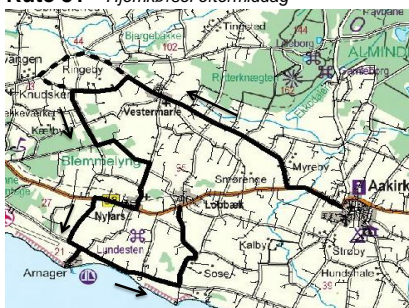

Rute 51

Vestermarie-Nylars-Arnager-Sose-Lobbæk-Aakirkeby

Aakirkeby-Vestermarie-Nylars-Arnager-Sose-Aakirkeby

	a		rute 51 d	rute 6	rute 51 b	rute 6	rute 51 b	rute 6
Vestermarie (ved Kirken)	06:50	Aakirkeby Terminal	12:03	12:01	14:03 #	14:03	15:03	15:03
Vellensbyvej v. Blømmelyngvej	06:55	Vestermarie	12:12		14:12		15:12	
Nyvestcentret	07:00	Vellensbyvej v. Blømmelyngvej	12:19		14:19		15:19	
Nylars	07:01	Nyvestcentret	12:24		14:24		15:24	
Rønnevej v. Vellensbyvejen	07:04	Lobbæk, Rønnevej		12:08		14:10		15:10
Sdr. Landevej v. Vellensbyvejen	07:07	Nylars	12:25	12:10	14:25	14:12	15:25	15:12
Arnager	07:11	Rønnevej v. Vellensbyvejen	12:28	12:11	14:28	14:13	15:28	15:13
Sosevejen	07:19	Sdr. Landevej v. Vellensbyvejen	12:31	12:13	14:31	14:15	15:31	15:15
Lobbæk, Rønnevej	07:22	Arnager	12:35	14:35	15:35
Lobbæk, Olesvej	07:23	Sosevejen	12:43	14:43	15:43
Aakirkeby Terminal	07:29	Lobbæk Rønnevej	12:45	x	x
.....	Aakirkeby Terminal	12:50	x	x

Aakirkeby Turistfart tilf. 56 97 40 40

a. kører alle SKOLEDAGE i perioden 11.08.2016 - 23.06.2017

b. kører alle skoledage undtagen fredag d. 23.06.2017

d. kører kun fredag d. 23.06.2017

Udgår fra Nybyvej/Østergade kl. 14:00

x = kun afsætning af rejsende (se rutekort)

Rute 51 Tilkørsel morgen

Rute 51 Hjemkørsel eftermiddag

Rute 6

----- Strækningen køres efter behov