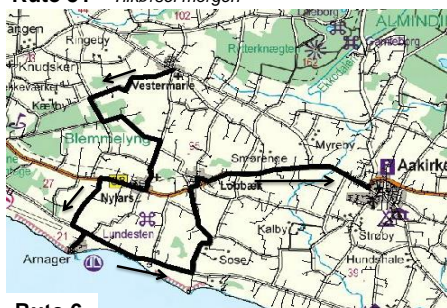

Rute 51

Vestermarie-Nylars-Arnager-Sose-Lobbæk-Aakirkeby

Aakirkeby-Vestermarie-Nylars-Arnager-Sose-Aakirkeby

	a		rute 51 d	rute 6	rute 51 b	rute 6	rute 51 b	rute 6
Vestermarie (ved Kirken)	06:50	Aakirkeby Terminal	12:03	12:01	14:03 #	14:03	15:03	15:03
Vellensbyvej v. Blømmelyngvej	06:55	Vestermarie	12:12		14:12		15:12	
Nyvestcentret	07:00	Vellensbyvej v. Blømmelyngvej	12:19		14:19		15:19	
Nylars	07:01	Nyvestcentret	12:24		14:24		15:24	
Rønnevej v. Vellensbyvejen	07:04	Lobbæk, Rønnevej		12:08		14:10		15:10
Sdr. Landevej v. Vellensbyvejen	07:07	Nylars	12:25	12:10	14:25	14:12	15:25	15:12
Arnager	07:11	Rønnevej v. Vellensbyvejen	12:28	12:11	14:28	14:13	15:28	15:13
Sosevejen	07:19	Sdr. Landevej v. Vellensbyvejen	12:31	12:13	14:31	14:15	15:31	15:15
Lobbæk, Rønnevej	07:22	Arnager	12:35	14:35	15:35
Lobbæk, Olesvej	07:23	Sosevejen	12:43	14:43	15:43
Aakirkeby Terminal	07:29	Lobbæk Rønnevej	12:45	x	x
.....	Aakirkeby Terminal	12:50	x	x

Aakirkeby Turistfart tilf. 56 97 40 40

a. kører alle SKOLEDAGE i perioden 11.08.2016 - 23.06.2017

b. kører alle skoledage undtagen fredag d. 23.06.2017

d. kører kun fredag d. 23.06.2017

Udgår fra Nybyvej/Østergade kl. 14:00

x = kun afsætning af rejsende (se rutekort)

Rute 51 Tilkørsel morgen

Rute 51 Hjemkørsel eftermiddag

Rute 6

----- Strækningen køres efter behov