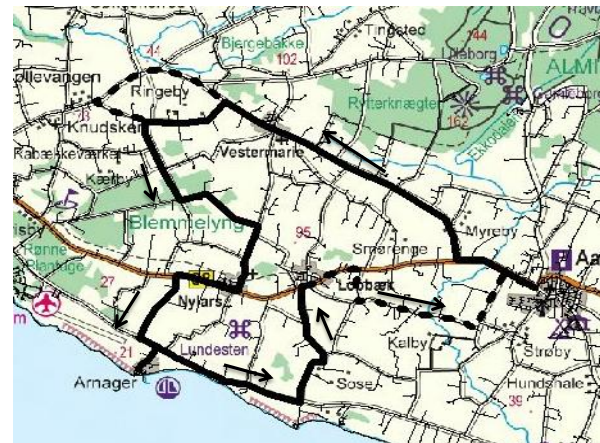

Rute 51

Vestermarie-Nylars-Arnager-Sose-Lobbæk-Aakirkeby Aakirkeby-Vestermarie-Nylars-Arnager-Sose-Aakirkeby

	a		rute 51 d	rute 6	rute 51 b ma-fre	rute 6	rute 51 c ma-tors	rute 6
Vestermarie (ved Kirken)	06:50	Aakirkeby Terminal	12:05	12:03	14:05	14:03	15:05	15:03
Vellensbyvej v. Blemmelyngvej	06:55	Vestermarie	12:14		14:14		15:14	
Nyvestcentret	07:00	Vellensbyvej v. Blemmelyngvej	12:21		14:21		15:21	
Nylars	07:01	Nyvestcentret	12:26		14:26		15:26	
Rønnevej v. Vellensbyvejen	07:04	Lobbæk, Rønnevej		12:09		14:09		15:09
Sdr. Landevej v. Vellensbyvejen	07:07	Nylars	12:27	12:11	14:27	14:11	15:27	15:11
Arnager	07:11	Rønnevej v. Vellensbyvejen	12:30	12:12	14:30	14:12	15:30	15:12
Sosevejen	07:19	Sdr. Landevej v. Vellensbyvejen	12:33	12:15	14:33	14:15	15:33	15:15
Lobbæk, Rønnevej	07:22	Arnager	12:36	14:36	15:36
Lobbæk, Olesvej	07:23	Sosevejen	12:44	14:44	15:44
Bodelyngen	07:27	Bodelyngen	12:48	x	x
Aakirkeby Terminal	07:35	Aakirkeby Terminal	12:53	x	x

Aakirkeby Turistfart tlf. 56 97 40 40

a. kører alle SKOLEDAGE i perioden 14.08.2017 - 29.06.2018

b. kører mandag-fredag undtagen onsdag d. 20.12.2017 og fredag d. 29.06.2018

c. kører mandag-torsdag undtagen onsdag d. 20.12.2017.

d. kører kun onsdag d. 20.12.2017 og fredag d. 29.06.2018

x = kun afsætning af rejsende (se rutekort)

Rute 51 Tilkørsel morgen

Rute 51 Hjemkørsel eftermiddag

----- Strækningen køres efter behov

Rute 6