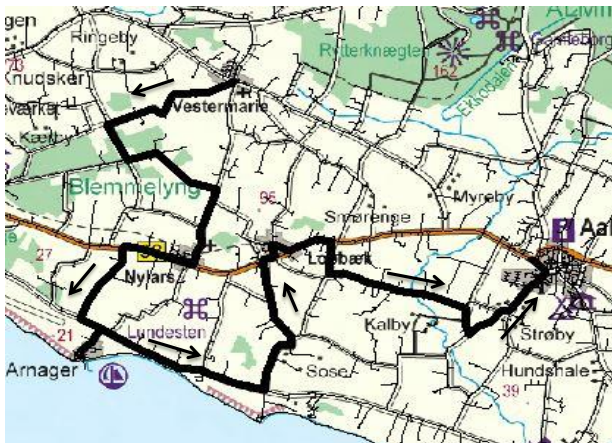

Rute 51

Vestermarie-Nylars-Arnager-Sose-Lobbæk-Aakirkeby Aakirkeby-Vestermarie-Nylars-Arnager-Sose-Aakirkeby

	a		rute 51 d	rute 6	rute 51 b ma-fre	rute 6	rute 51 c ma-tors	rute 6
Vestermarie (ved Kirken)	06:50	Aakirkeby Terminal	12:05	12:03	14:05	14:03	15:05	15:03
Vellensbyvej v. Blemmelyngvej	06:55	Vestermarie	12:14		14:14		15:14	
Nyvestcentret	07:00	Vellensbyvej v. Blemmelyngvej	12:21		14:21		15:21	
Nylars	07:01	Nyvestcentret	12:26		14:26		15:26	
Rønnevej v. Vellensbyvejen	07:04	Lobbæk, Rønnevej		12:09		14:09		15:09
Sdr. Landevej v. Vellensbyvejen	07:07	Nylars	12:27	12:11	14:27	14:11	15:27	15:11
Arnager	07:11	Rønnevej v. Vellensbyvejen	12:30	12:12	14:30	14:12	15:30	15:12
Sosevejen	07:19	Sdr. Landevej v. Vellensbyvejen	12:33	12:15	14:33	14:15	15:33	15:15
Lobbæk, Rønnevej	07:22	Arnager	12:36	14:36	15:36
Lobbæk, Olesvej	07:23	Sosevejen	12:44	14:44	15:44
Bodelyngen	07:27	Bodelyngen	12:48	x	x
Aakirkeby Terminal	07:35	Aakirkeby Terminal	12:53	x	x

d. kører kun onsdag d. 20.12.2017 og fredag d. 29.06.2018

x = kun afsætning af rejsende (se rutekort)

Rute 51 Tilkørsel morgen

Rute 51 Hjemkørsel eftermiddag

----- Strækningen køres efter behov

Rute 6