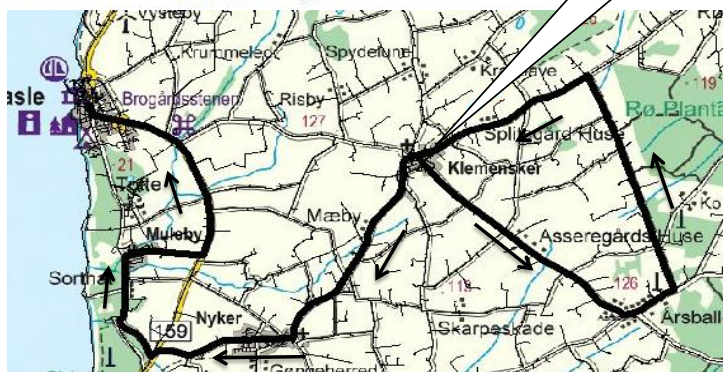

BAT - din bus på Bornholm

KØREPLAN

Lokalruter 2016/17

Rev. Jan. 2017

Rute 32

Hasle-Klemensker-Aarsballe-Klemensker-Nyker-Hasle

	a		d	b ma-fre	c ma-ons
.....	.....	Hasle - Torvet	10:55	13:55	14:55
.....	.....	Svalhøj	10:58	13:58	14:58
.....	.....	Simblegårdsvej v. Fejlerevej	11:00	14:00	15:00
.....	.....	Bedegadevej v. Bolbyvej	x	x	x
Klemensker	### 06:54 #	Klemensker	11:06	14:06	15:06
Aarsballe	### 07:00	Aarsballe	11:14	14:14	15:14
Sdr.Lyngvej v. Kongens Mark	### 07:03	Sdr.Lyngvej v. Kongens Mark	11:17	14:17	15:17
Sdr.Lyngvej v. Splitsgårdsvej	### 07:09	Sdr.Lyngvej v. Splitsgårdsvej	11:23	14:23	15:23
Klemensker	### 07:13 §	Klemensker	11:27	14:27	15:27
Nyker	### 07:20	Nyker	11:33	14:33	15:33
Muleby	### 07:27	Sorthat/Muleby	x	x	x
Hasle - Torvet	### 07:35	Hasle - Torvet	11:47	14:47	15:47

Københavns Bustrafik ApS tlf. 25 40 47 48

a. kører alle SKOLEDAGE i perioden 11.08.2016- 23.06.2017

b. kører mandag-fredag undtagen fredag d. 23.06.2017

c. kører mandag-onsdag

d. kører kun fredag d. 23.06.2017

forbindelse fra rute 41

§ forbindelse til rute 2 mod Allinge

x = kun afsætning af rejsende (se rutekort)

Forbindelse med rute 2
til Allinge ved
Klemensker Øst

Rute 32 Tilkørsel morgen